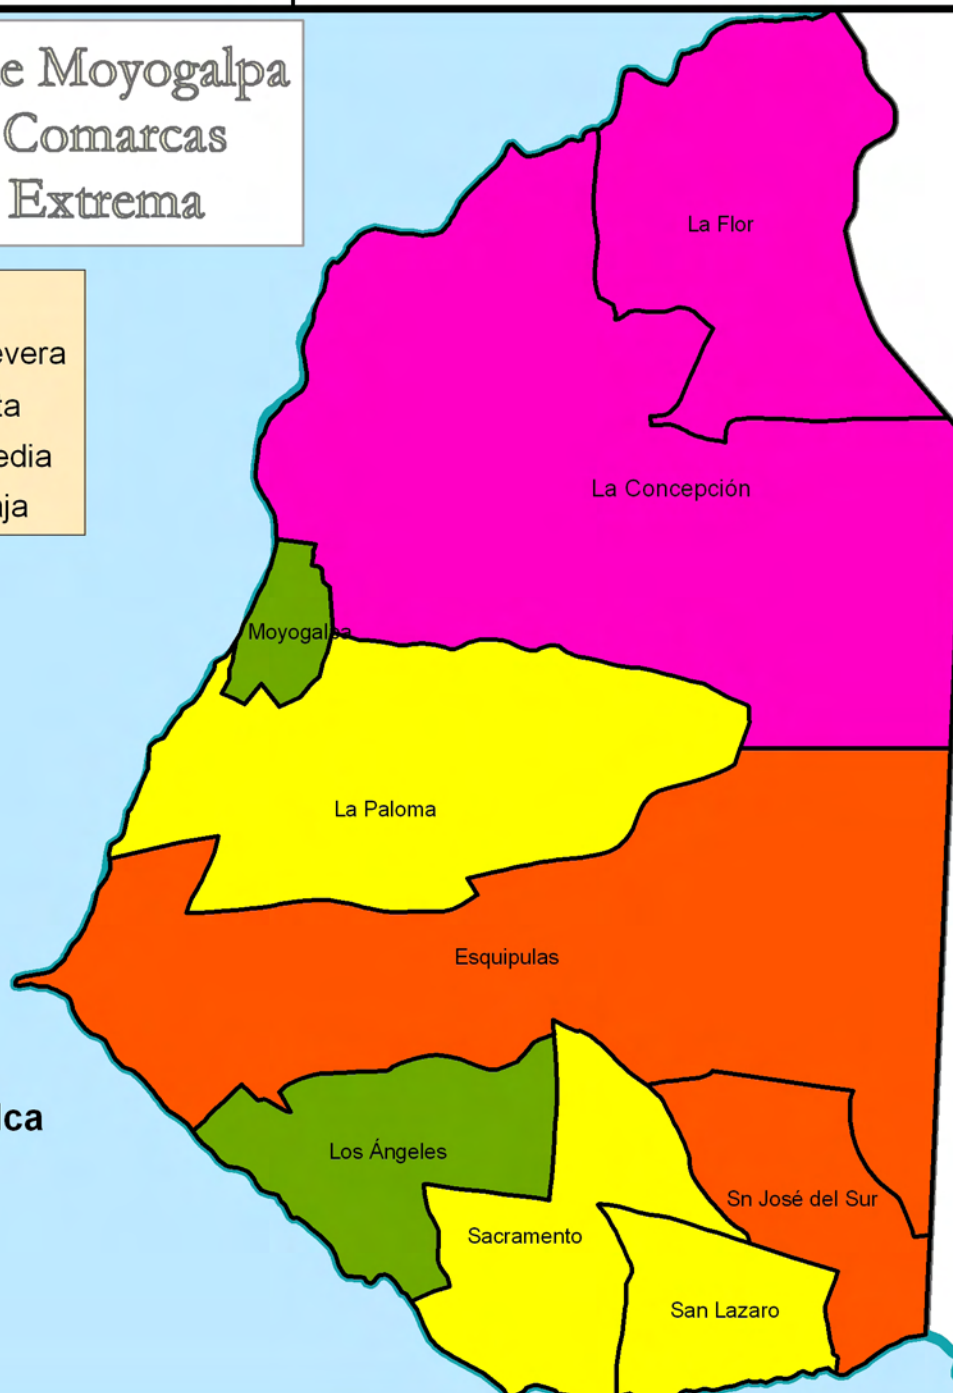

# Municipio de Moyogalpa

## Barrios y Comarcas

### Pobreza Extrema

#### Leyenda

- Pobreza Severa
- Pobreza Alta
- Pobreza Media
- Pobreza Baja

**INCIDENCIA DE LA POBREZA EXTREMA POR HOGAR SEGÚN BARRIO Y COMARCA**

No.	Barrio y Comarca	Total de Población	Total de Hogares	Incidencia de la Pobreza Extrema
1	La Flor	801	138	46,2
2	La Concepción	370	76	31,5
1	Esquipulas	418	75	30,9
2	San José del Sur	193	37	30,8