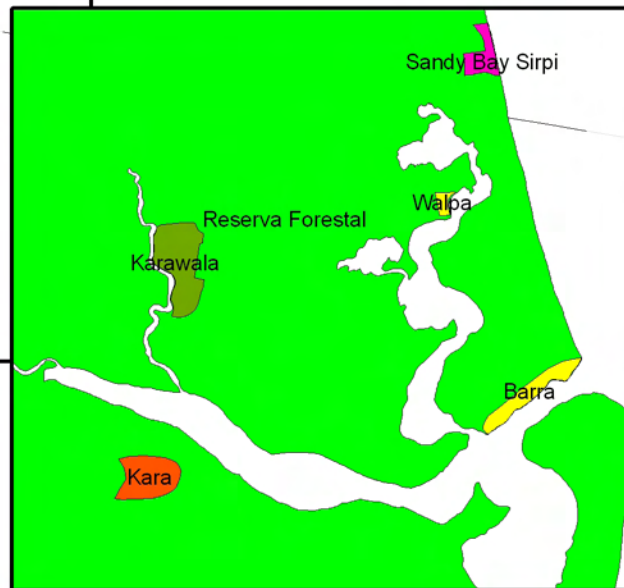

Municipio de Desembocadura del Río Grande

Barrios y Comarcas

Pobreza Extrema

Leyenda

- Pobreza Severa
- Pobreza Alta
- Pobreza Media
- Pobreza Baja

INCIDENCIA DE LA POBREZA EXTREMA POR HOGAR SEGÚN BARRIO Y COMARCA

No.	Barrio y Comarca	Total de Población	Total de Hogares	Incidencia de la Pobreza Extrema
1	Guadalupe	41	6	100.0
2	Sandy Bay Sirpi	1 408	290	94.5
1	Kara	443	61	89.7
2	La Esperanza	116	17	89.5
1	Karawala	681	101	80.2
2	Compañi Creek	126	18	78.3
1	Walpa	192	28	62.2
2	Barra	163	23	60.5