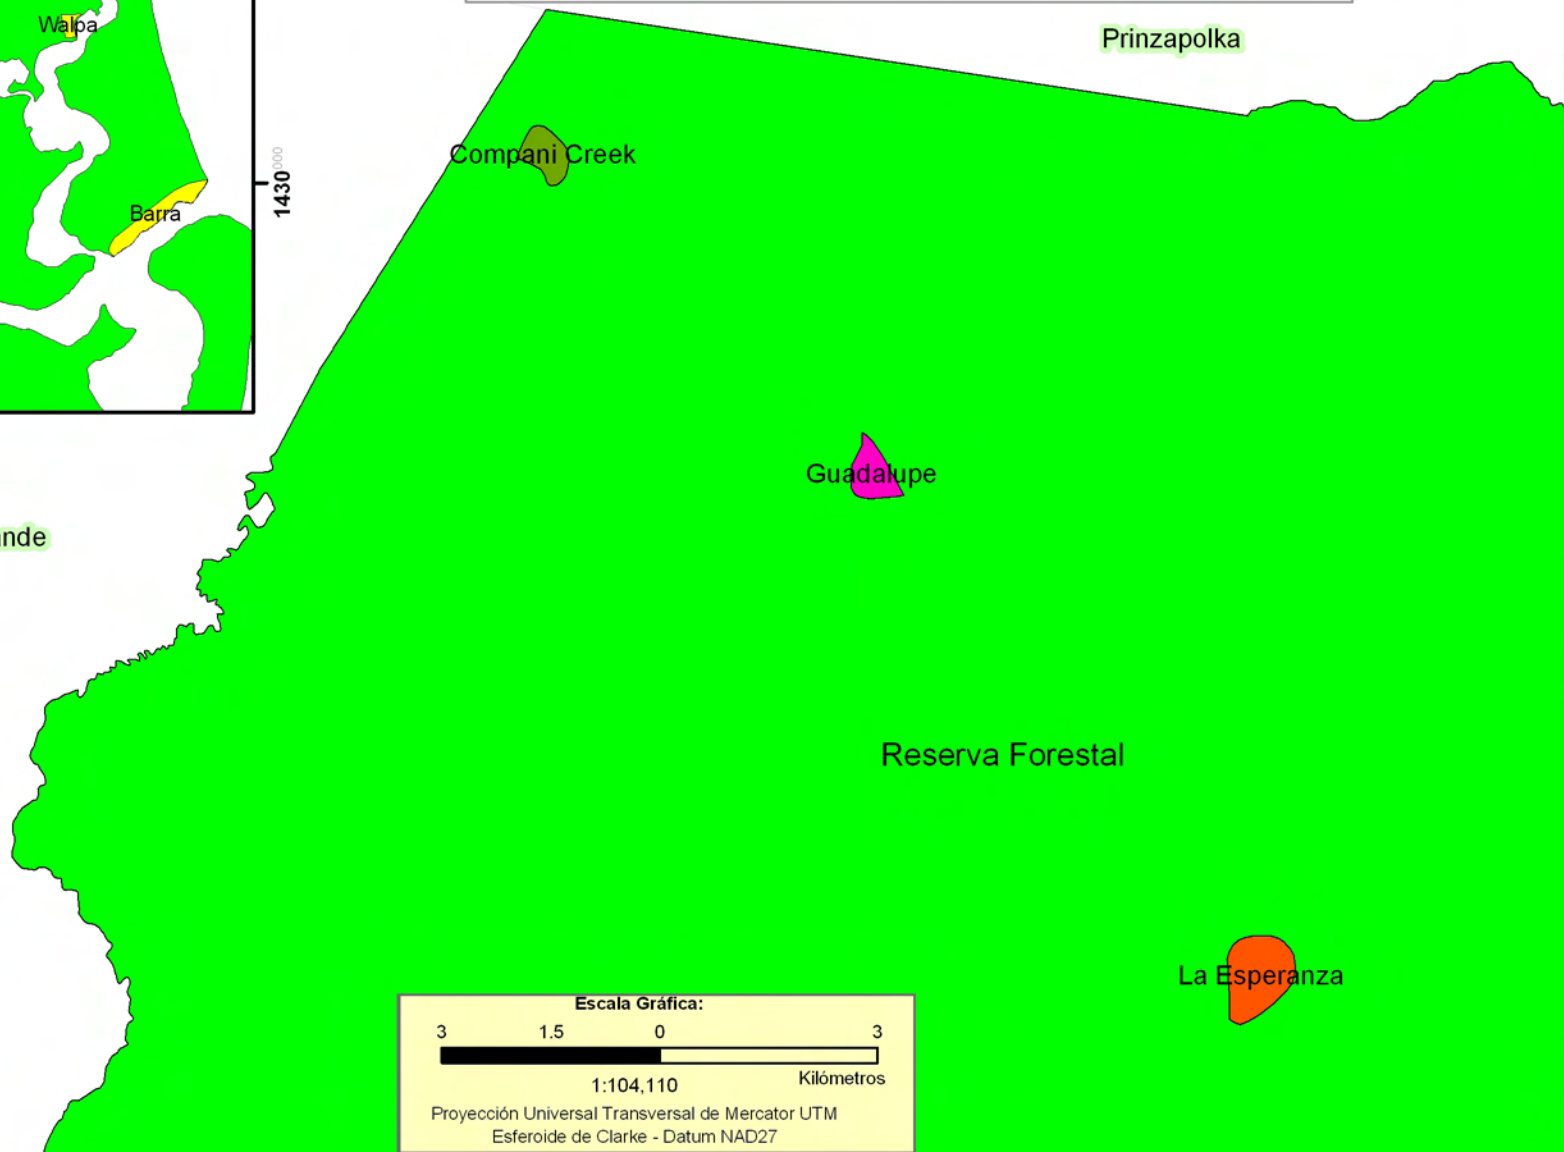

Municipio de Desembocadura del Río Grande

Barrios y Comarcas

Pobreza Extrema

Leyenda

- Pobreza Severa
- Pobreza Alta
- Pobreza Media
- Pobreza Baja

INCIDENCIA DE LA POBREZA EXTREMA POR HOGAR SEGÚN BARRIO Y COMARCA

No.	Barrio y Comarca	Total de Población	Total de Hogares	Incidencia de la Pobreza Extrema
1	Guadalupe	41	6	100.0
2	Sandy Bay Sirpi	1 408	290	94.5
1	Kara	443	61	89.7
2	La Esperanza	116	17	89.5
1	Karawala	681	101	80.2
2	Compañi Creek	126	18	78.3
1	Walpa	192	28	62.2
2	Barra	163	23	60.5