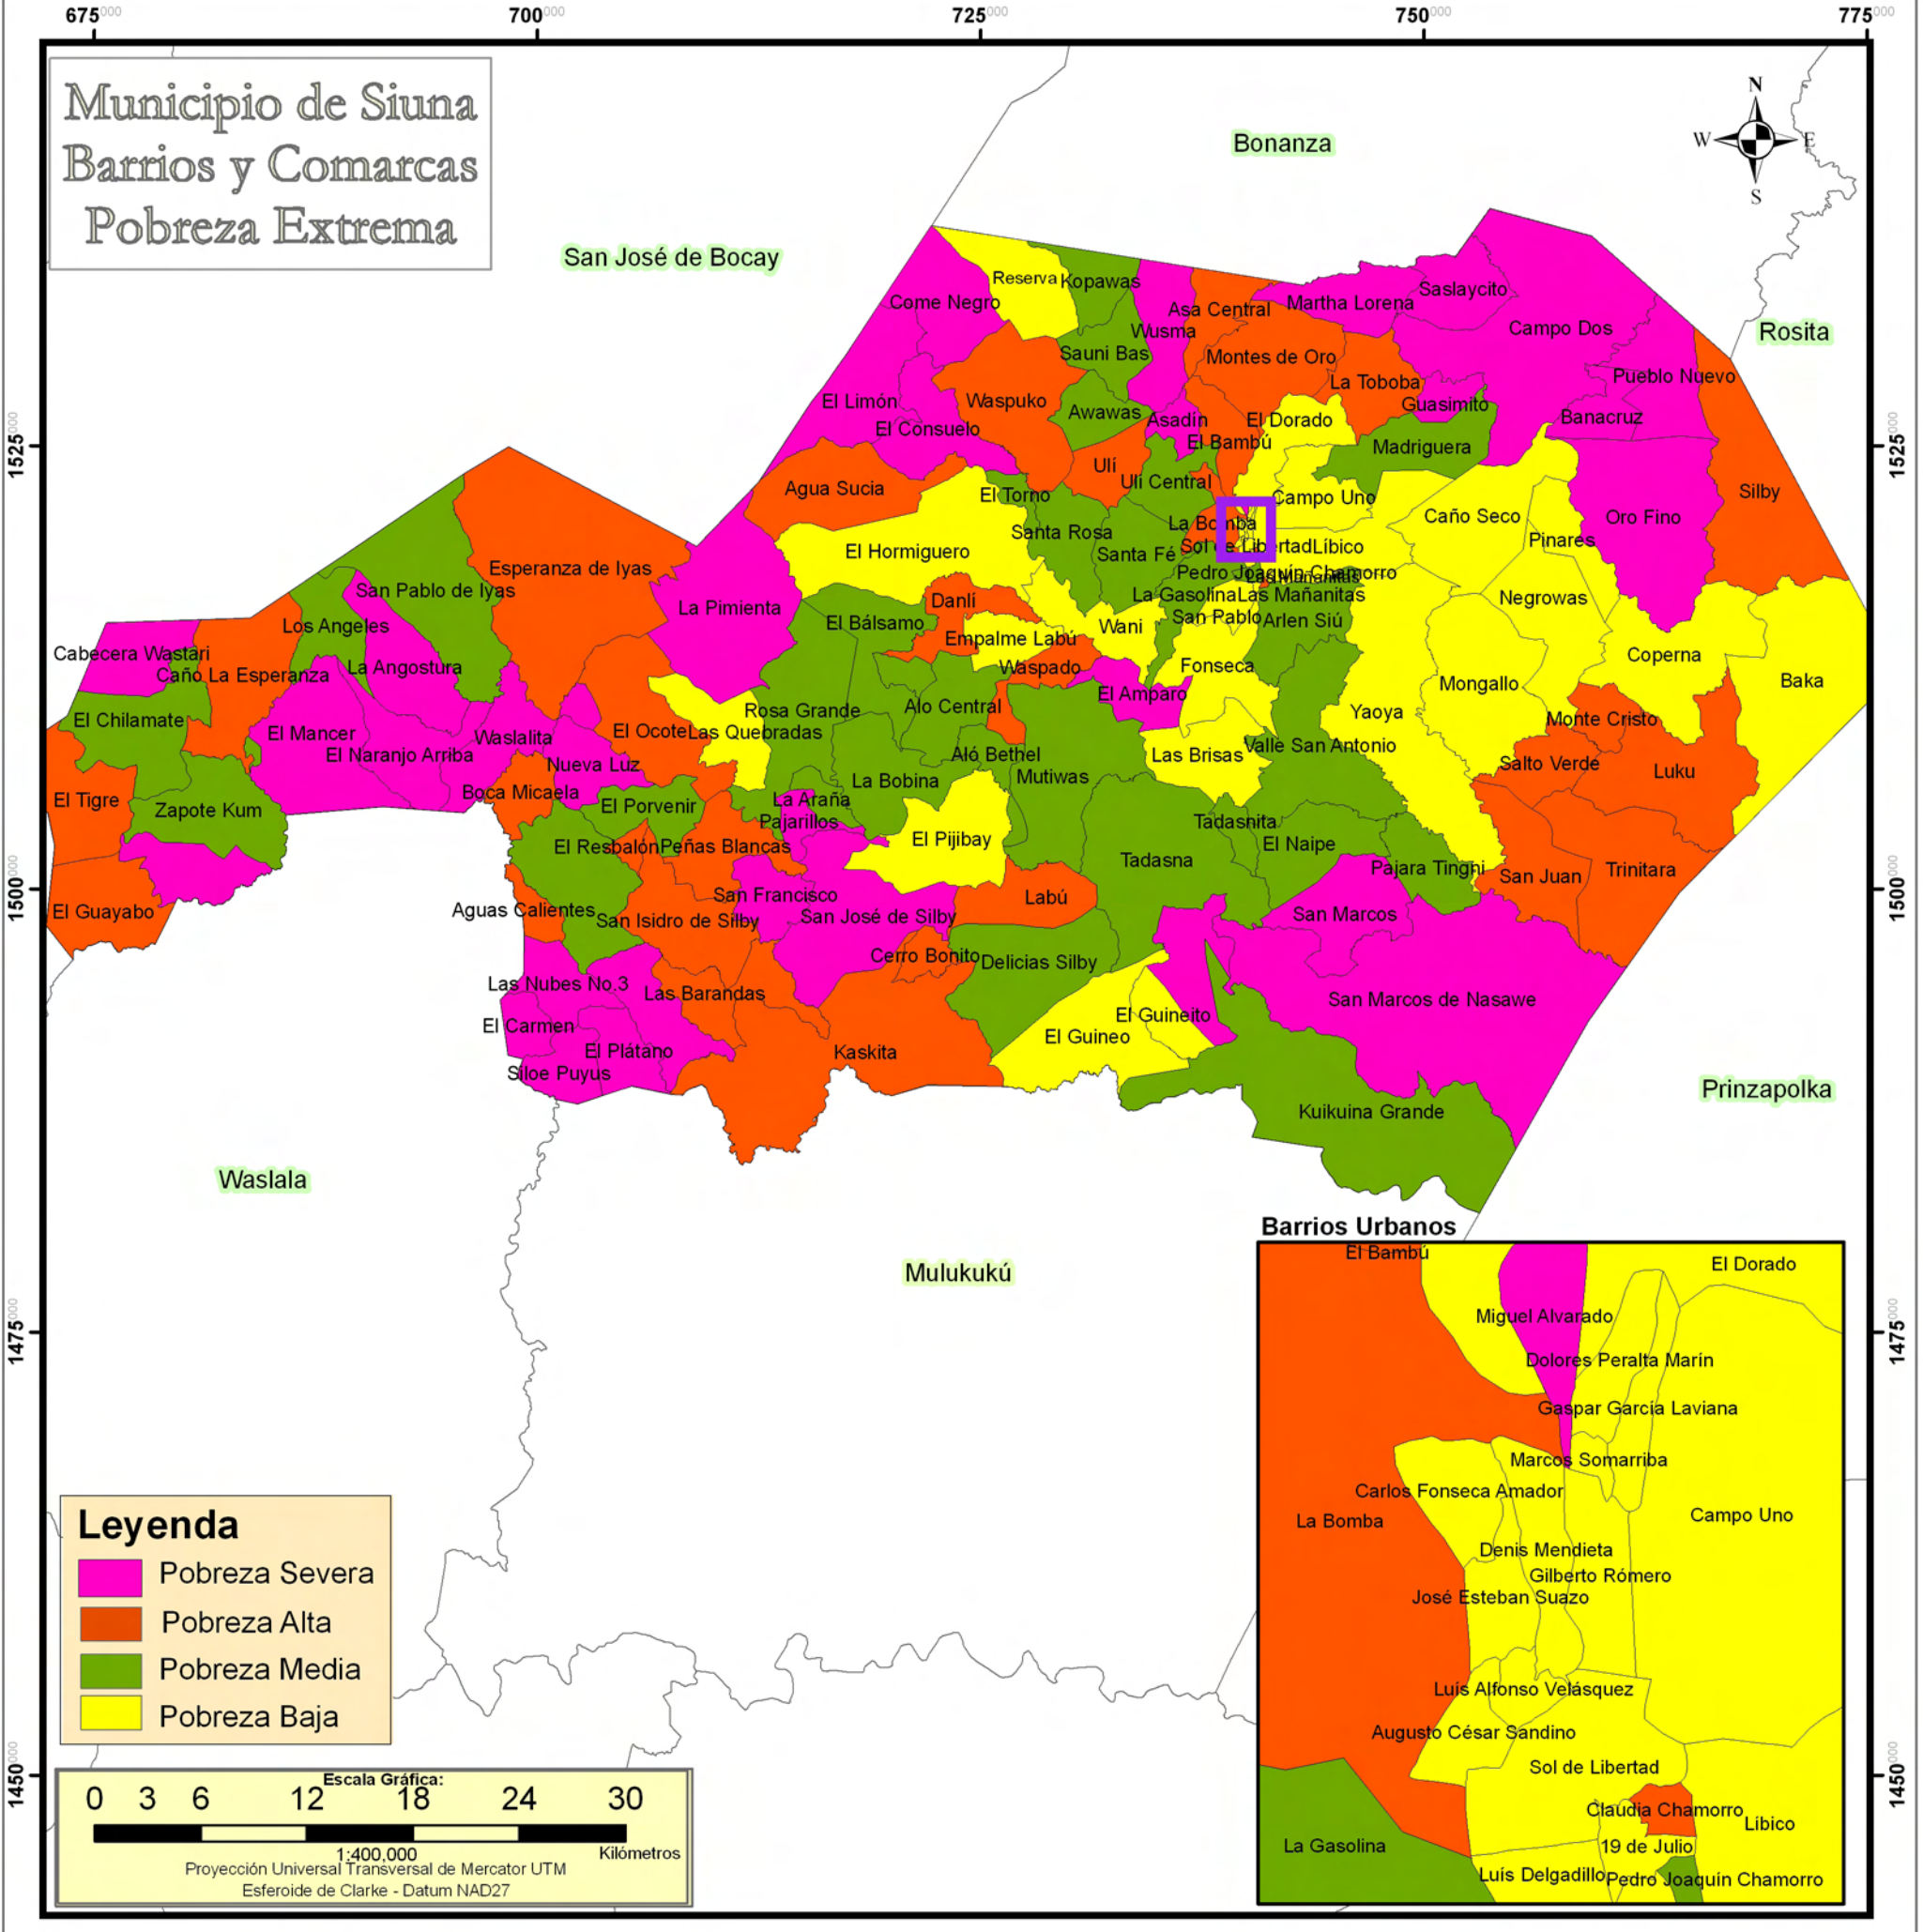

Municipio de Siuna

Barrios y Comarcas

Pobreza Extrema

Leyenda

- Pobreza Severa
- Pobreza Alta
- Pobreza Media
- Pobreza Baja

Escala Gráfica:

0 3 6 12 18 24 30

1:400,000

Proyección Universal Transversal de Mercator UTM

Esferoide de Clarke - Datum NAD27

Kilómetros

Barrios Urbanos

El Bambú, El Dorado, Miguel Alvarado, Dolores Peralta Marin, Gaspar García Laviana, Marcos Somarriba, Carlos Fonseca Amador, La Bomba, Campo Uno, Denis Mendieta, Gilberto Romero, José Esteban Suazo, Luis Alfonso Velásquez, Augusto César Sandino, Sol de Libertad, Claudia Chamorro, Libico, La Gasolina, Luis Delgado, Pedro Joaquín Chamorro