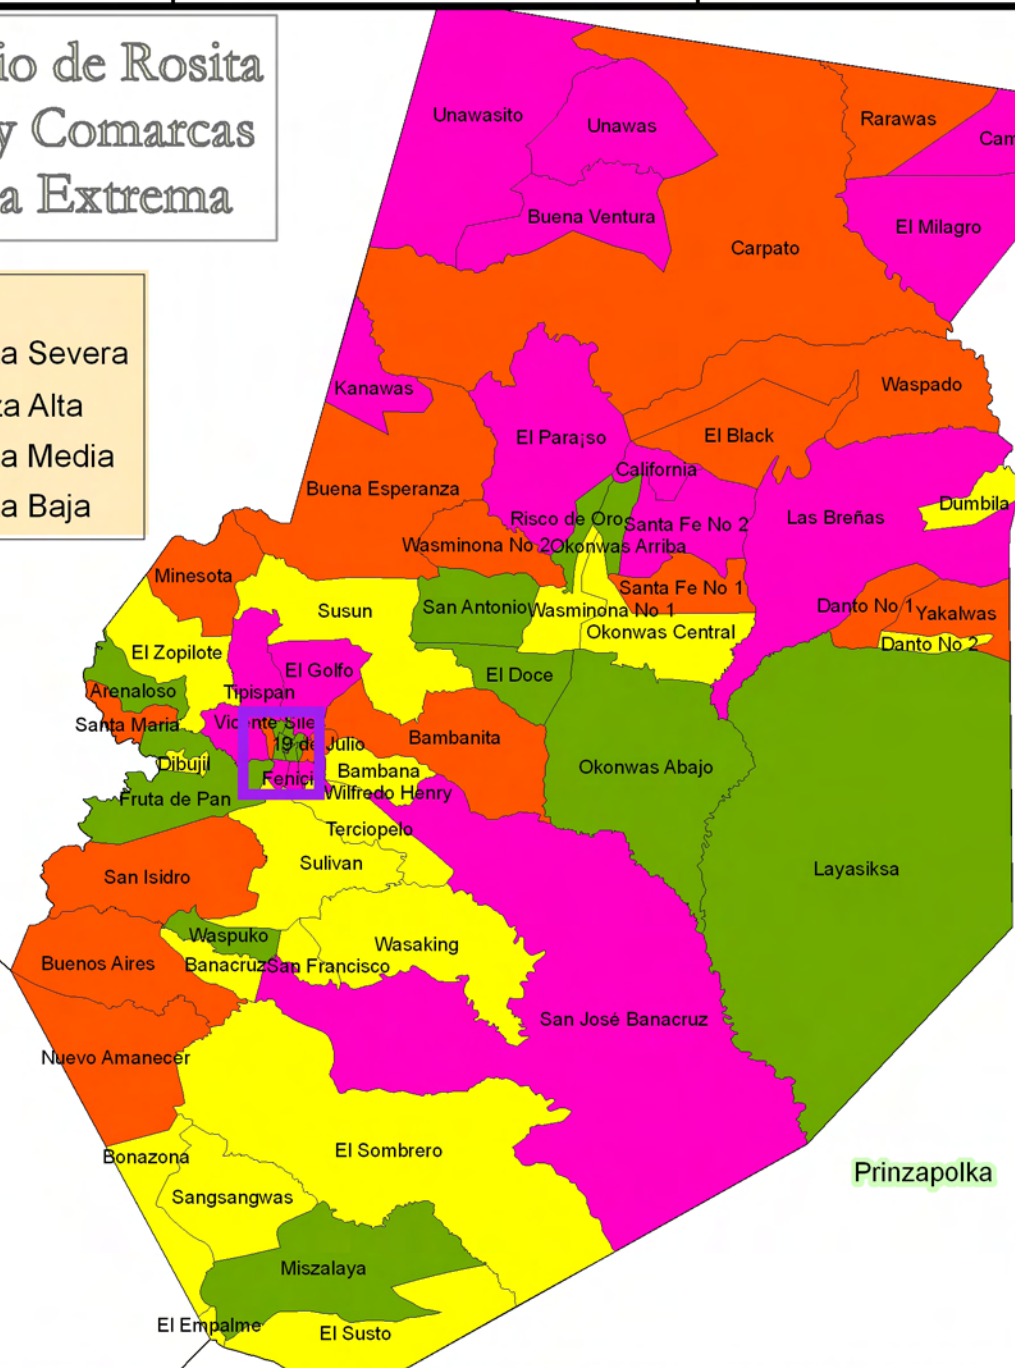

Municipio de Rosita

Barrios y Comarcas

Pobreza Extrema

Legenda

- Pobreza Severa
- Pobreza Alta
- Pobreza Media
- Pobreza Baja

INCIDENCIA DE LA POBREZA EXTREMA POR HOGAR SEGÚN BARRIO Y COMARCA

No.	Barrio y Comarca	Total de Población	Total de Hogares	Incidencia de la Pobreza Extrema
1	Herrington	333	55	100.0
2	Jesús Meza	78	14	100.0
3	Unawas	82	14	100.0
4	Wilfredo Henry	278	44	97.8
5	San José Banacruz	421	71	97.3
6	California	157	32	97.0
7	Kanawas	170	30	96.8
8	Fenicia	199	26	96.3
9	Buena Ventura	162	25	96.2
10	El Paraíso	158	24	96.0
11	Unawasito	194	30	93.8
12	El Golfo	201	36	92.3
13	Tipispan	215	34	91.9
14	El Milagro	254	41	91.1
15	Santa Fe No 2	252	50	90.9
16	Las Breñas	426	76	90.5
17	Loma Linda	101	18	90.0
18	Camarón	274	44	89.8
1	Santa Fe No 1	195	36	87.8
2	Rarawas	113	21	87.5
3	Wasminona No 2	225	35	87.5
4	San Isidro	207	35	87.5
5	Waspado	226	39	86.7
6	Buena Esperanza	174	32	86.5

INCIDENCIA DE LA POBREZA EXTREMA POR HOGAR SEGÚN BARRIO Y COMARCA

No.	Barrio y Comarca	Total de Población	Total de Hogares	Incidencia de la Pobreza Extrema
7	19 de Julio	869	172	86.4
8	Danto No 1	122	19	86.4
9	Nuevo Amanecer	367	63	86.3
10	Yakalwas	250	41	83.7
11	Santa Maria	131	15	83.3
12	Buenos Aires	103	15	83.3
13	Minesota	468	74	83.1
14	Vicente Siles	865	158	82.7
15	El Black	318	54	81.8
16	Carpato	212	35	81.4
17	Bambanita	196	31	79.5
1	Okonwas Abajo	125	18	78.3
2	Zeledón	503	102	77.9
3	Sol de Libertad	357	78	77.2
4	Sandino	684	142	77.2
5	San Antonio	129	20	76.9
6	Layasiksa	188	33	76.7
7	28 de Mayo	541	114	76.5
8	Okonwas Arriba	99	16	76.2
9	Emiliano	1 023	181	76.1
10	Arenaloso	137	19	76.0
11	Ana Maria	431	86	75.4
12	Waspuko	99	15	75.0
13	Risco de Oro	137	23	74.2