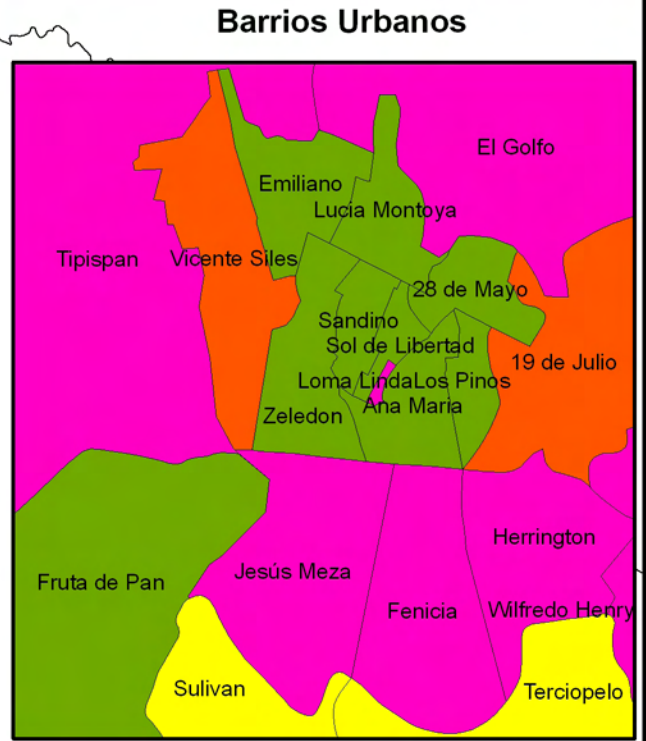

Municipio de Rosita

Barrios y Comarcas

Pobreza Extrema

Legenda

- Pobreza Severa
- Pobreza Alta
- Pobreza Media
- Pobreza Baja

INCIDENCIA DE LA POBREZA EXTREMA POR HOGAR SEGÚN BARRIO Y COMARCA

No.	Barrio y Comarca	Total de Población	Total de Hogares	Incidencia de la Pobreza Extrema
1	Herrington	333	55	100.0
2	Jesús Meza	78	14	100.0
3	Unawas	82	14	100.0
4	Wilfredo Henry	278	44	97.8
5	San José Banacruz	421	71	97.3
6	California	157	32	97.0
7	Kanawas	170	30	96.8
8	Fenicia	199	26	96.3
9	Buena Ventura	162	25	96.2
10	El Paraíso	158	24	96.0
11	Unawasito	194	30	93.8
12	El Golfo	201	36	92.3
13	Tipispan	215	34	91.9
14	El Milagro	254	41	91.1
15	Santa Fe No 2	252	50	90.9
16	Las Breñas	426	76	90.5
17	Loma Linda	101	18	90.0
18	Camarón	274	44	89.8
1	Santa Fe No 1	195	36	87.8
2	Rarawas	113	21	87.5
3	Wasminona No 2	225	35	87.5
4	San Isidro	207	35	87.5
5	Waspado	226	39	86.7
6	Buena Esperanza	174	32	86.5

INCIDENCIA DE LA POBREZA EXTREMA POR HOGAR SEGÚN BARRIO Y COMARCA

No.	Barrio y Comarca	Total de Población	Total de Hogares	Incidencia de la Pobreza Extrema
7	19 de Julio	869	172	86.4
8	Danto No 1	122	19	86.4
9	Nuevo Amanecer	367	63	86.3
10	Yakalwas	250	41	83.7
11	Santa Maria	131	15	83.3
12	Buenos Aires	103	15	83.3
13	Minesota	468	74	83.1
14	Vicente Siles	865	158	82.7
15	El Black	318	54	81.8
16	Carpato	212	35	81.4
17	Bambanita	196	31	79.5
1	Okonwas Abajo	125	18	78.3
2	Zeledón	503	102	77.9
3	Sol de Libertad	357	78	77.2
4	Sandino	684	142	77.2
5	San Antonio	129	20	76.9
6	Layasiksa	188	33	76.7
7	28 de Mayo	541	114	76.5
8	Okonwas Arriba	99	16	76.2
9	Emiliano	1 023	181	76.1
10	Arenaloso	137	19	76.0
11	Ana Maria	431	86	75.4
12	Waspuko	99	15	75.0
13	Risco de Oro	137	23	74.2