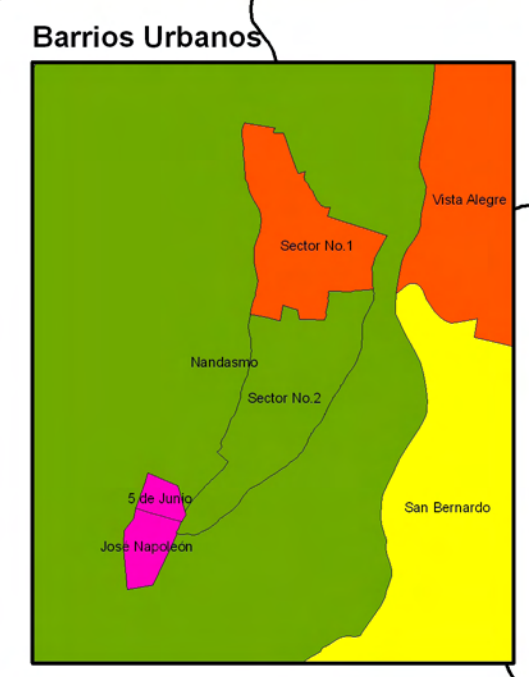

Municipio de Nandasmo

Barrios y Comarcas

Pobreza Extrema

INCIDENCIA DE LA POBREZA EXTREMA POR HOGAR SEGÚN BARRIO Y COMARCA

No.	Barrio y Comarca	Total de Poblacion	Total de Hogares	Incidencia de la Pobreza Extrema
1	5 de Junio	100	19	61,3
2	José Napoleón	370	74	58,7
1	Vista Alegre	252	48	35,0
2	Sector No.1	432	72	32,7

INCIDENCIA DE LA POBREZA EXTREMA POR HOGAR SEGÚN BARRIO Y COMARCA

No.	Barrio y Comarca	Total de Poblacion	Total de Hogares	Incidencia de la Pobreza Extrema
1	Sector No.2	523	83	32,0
2	Nandasmo	220	43	27,4
1	Pío XII	880	148	22,2
2	San Bernardo	676	119	20,6