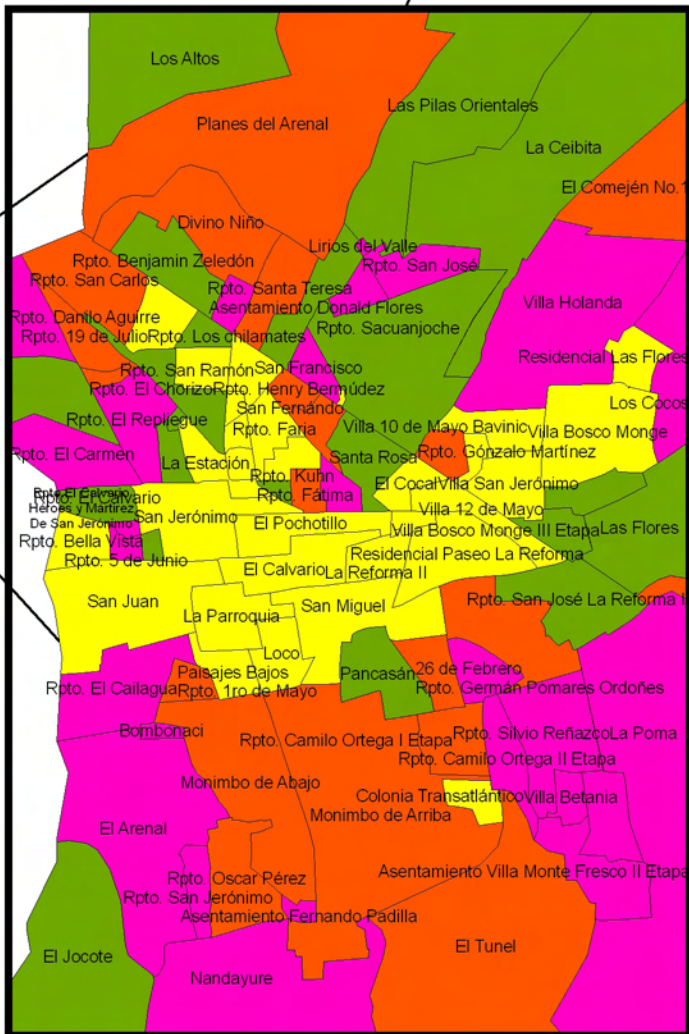

Municipio de Masaya

Barrios y Comarcas

Pobreza Extrema

Barrios Urbanos y Repartos

Nindirí

Tisma

Guanacastillo No.2

San Luis

Guanacastillo No.1

Los Altos

Las Pilas Occidentales

Las Pilas Orientales

Las Conchitas

La Montaña No.2

El Comején No.1

El Comején No.4

Las Cortezas

La Bolsa

San Blas

Llano Grande No.2

Las Flores

Granada

Planes del Arenal

Divino Niño

Rpto. San Jerónimo

Quebrada Honda

Valle la Laguna

El Jocote

Nandayure

El Tunel

Pacayita

El Pochote