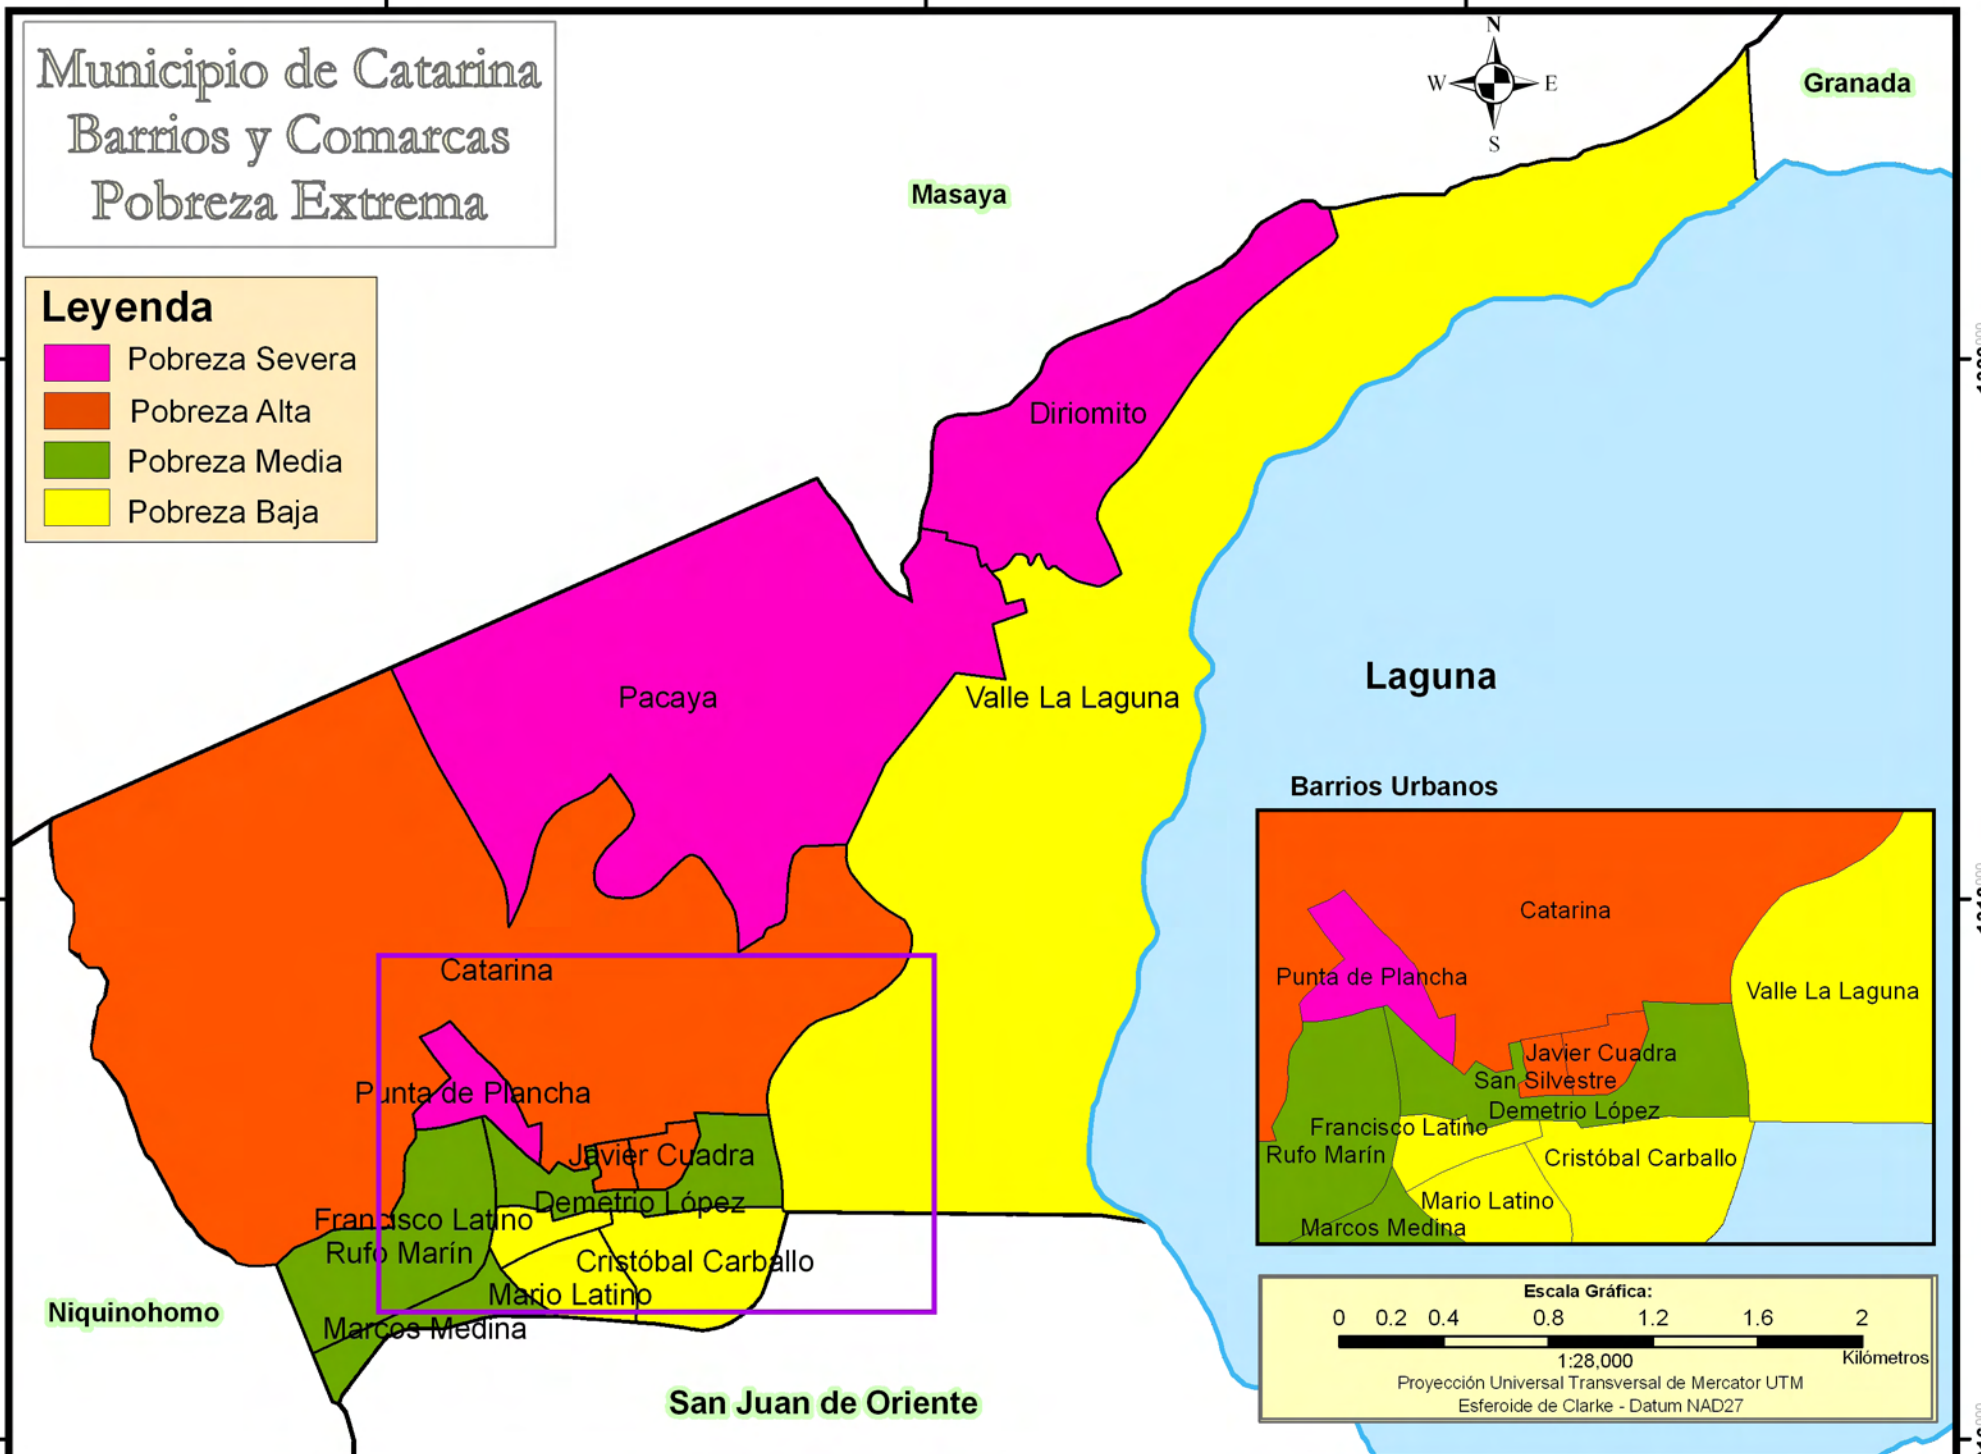

# Municipio de Catarina

## Barrios y Comarcas

### Pobreza Extrema

#### Leyenda

- Pobreza Severa
- Pobreza Alta
- Pobreza Media
- Pobreza Baja

INCIDENCIA DE LA POBREZA EXTREMA POR HOGAR SEGÚN BARRIO Y COMARCA

No.	Barrio y Comarca	Total de Poblacion	Total de Hogares	Incidencia de la Pobreza Extrema
1	Pacaya	451	78	44,1
2	Diriomito	70	15	36,6
3	Punta de Plancha	163	27	32,9
1	Catarina	118	23	32,4
2	San Silvestre	61	13	31,0
3	Javier Cuadra	173	28	30,8