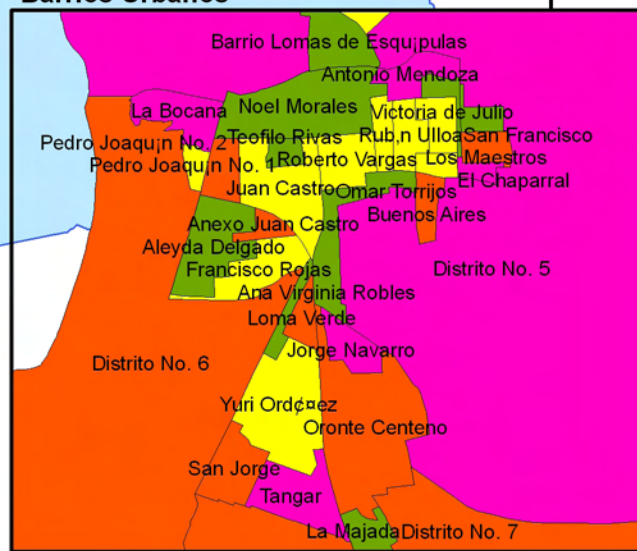

Municipio de Tipitapa

Barrios y Comarcas

Pobreza Extrema

Leyenda

	Pobreza Severa
	Pobreza Alta
	Pobreza Media
	Pobreza Baja

Barrios Urbanos

INCIDENCIA DE LA POBREZA EXTREMA POR HOGAR SEGÚN BARRIO Y COMARCA

No.	Barrios / Comarcas	Incidencia de la Pobreza Extrema		
		Total Población	Total de Hogares	Incidencia de la Pobreza Extrema
1	Distrito No. 2	3 491	616	54.6
2	Distrito No. 1	1 360	248	45.6
3	La Bocana	891	175	42.0
4	Distrito No. 5	7 017	1 394	41.6
5	Jorge Navarro	482	87	40.8
6	El Chaparral	404	76	39.6
7	Tangará	707	131	37.6
8	Antonio Mendoza	832	144	37.2
9	Distrito No. 3	3 458	617	36.8
10	Distrito No. 4	2 025	390	35.7
1	Los Maestros	393	62	32.5
2	Anexo Juan Castro	35	7	31.8
3	Loma Verde	384	55	30.9
4	Distrito No. 6	1 902	331	28.1
5	Pedro Joaquín No. 1	314	58	27.9
6	San Jorge	879	139	27.4
7	Distrito No. 7	962	172	27.0
8	Oronte Centeno	2 193	382	24.5
9	Buenos Aires	82	9	23.1

INCIDENCIA DE LA POBREZA EXTREMA POR HOGAR SEGÚN BARRIO Y COMARCA

No.	Barrios / Comarcas	Incidencia de la Pobreza Extrema		
		Total Población	Total de Hogares	Incidencia de la Pobreza Extrema
1	Aleyda Delgado	468	78	22.7
2	Barrio Lomas de Esquipulas	366	57	22.1
3	La Majada	255	41	20.5
4	Anexo Victoria de Julio	181	34	19.8
5	San Francisco	231	36	19.7
6	Omar Torrijos	227	33	19.1
7	La Virgen	115	20	17.9
8	Ana Virginia Robles 2	214	38	17.8
9	Noel Morales	892	148	15.7
10	Teófilo Rivas	241	35	15.4
1	Yuri Ordóñez	1 112	179	14.5
2	Rubén Ulloa	402	61	14.3
3	Francisco Rojas	341	55	13.2
4	Pedro Joaquín No. 2	256	40	12.8
5	Ana Virginia Robles 1	176	28	12.5
6	Juan Castro	738	98	12.1
7	Roberto Vargas	240	36	10.1
8	Marcos Somarriba	42	8	5.1
9	Victoria de Julio	65	9	2.9
10	Residencial Campos del Río	-	-	0.0