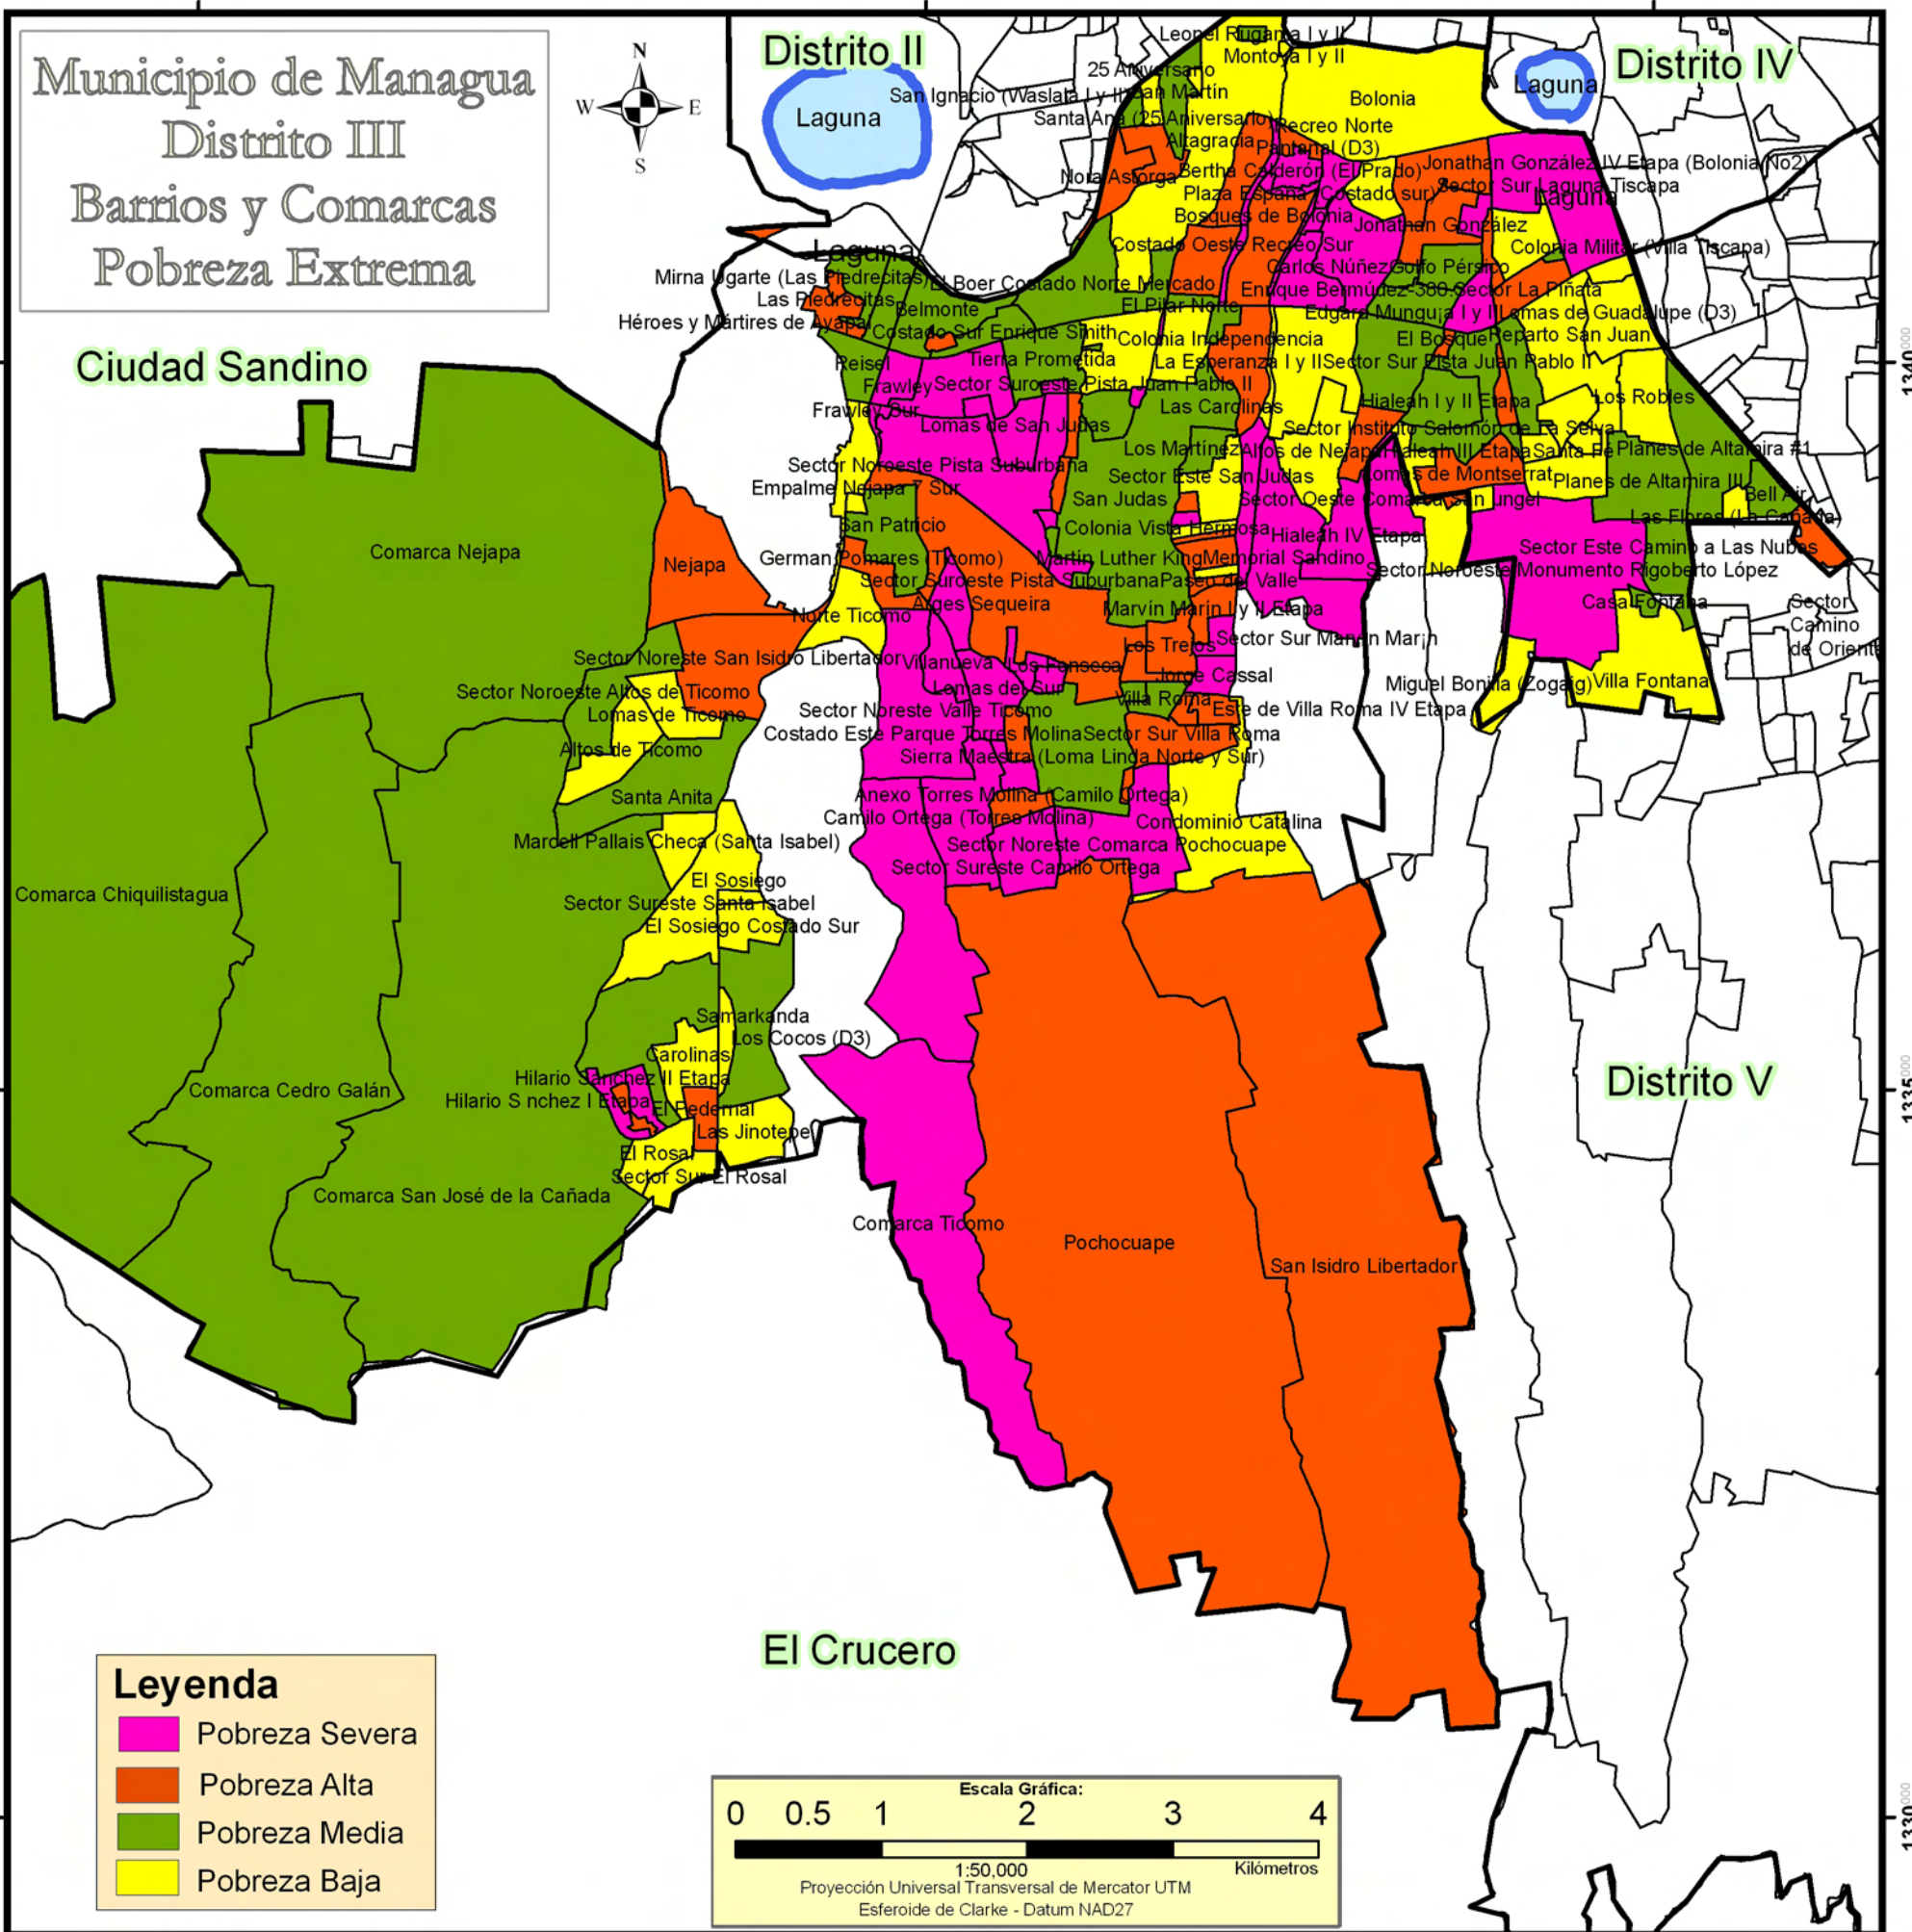

Municipio de Managua
 Distrito III
 Barrios y Comarcas
 Pobreza Extrema

Leyenda

- Pobreza Severa
- Pobreza Alta
- Pobreza Media
- Pobreza Baja

Escala Gráfica:

0 0.5 1 2 3 4

1:50,000 Kilómetros

Proyección Universal Transversal de Mercator UTM
 Esferoide de Clarke - Datum NAD27