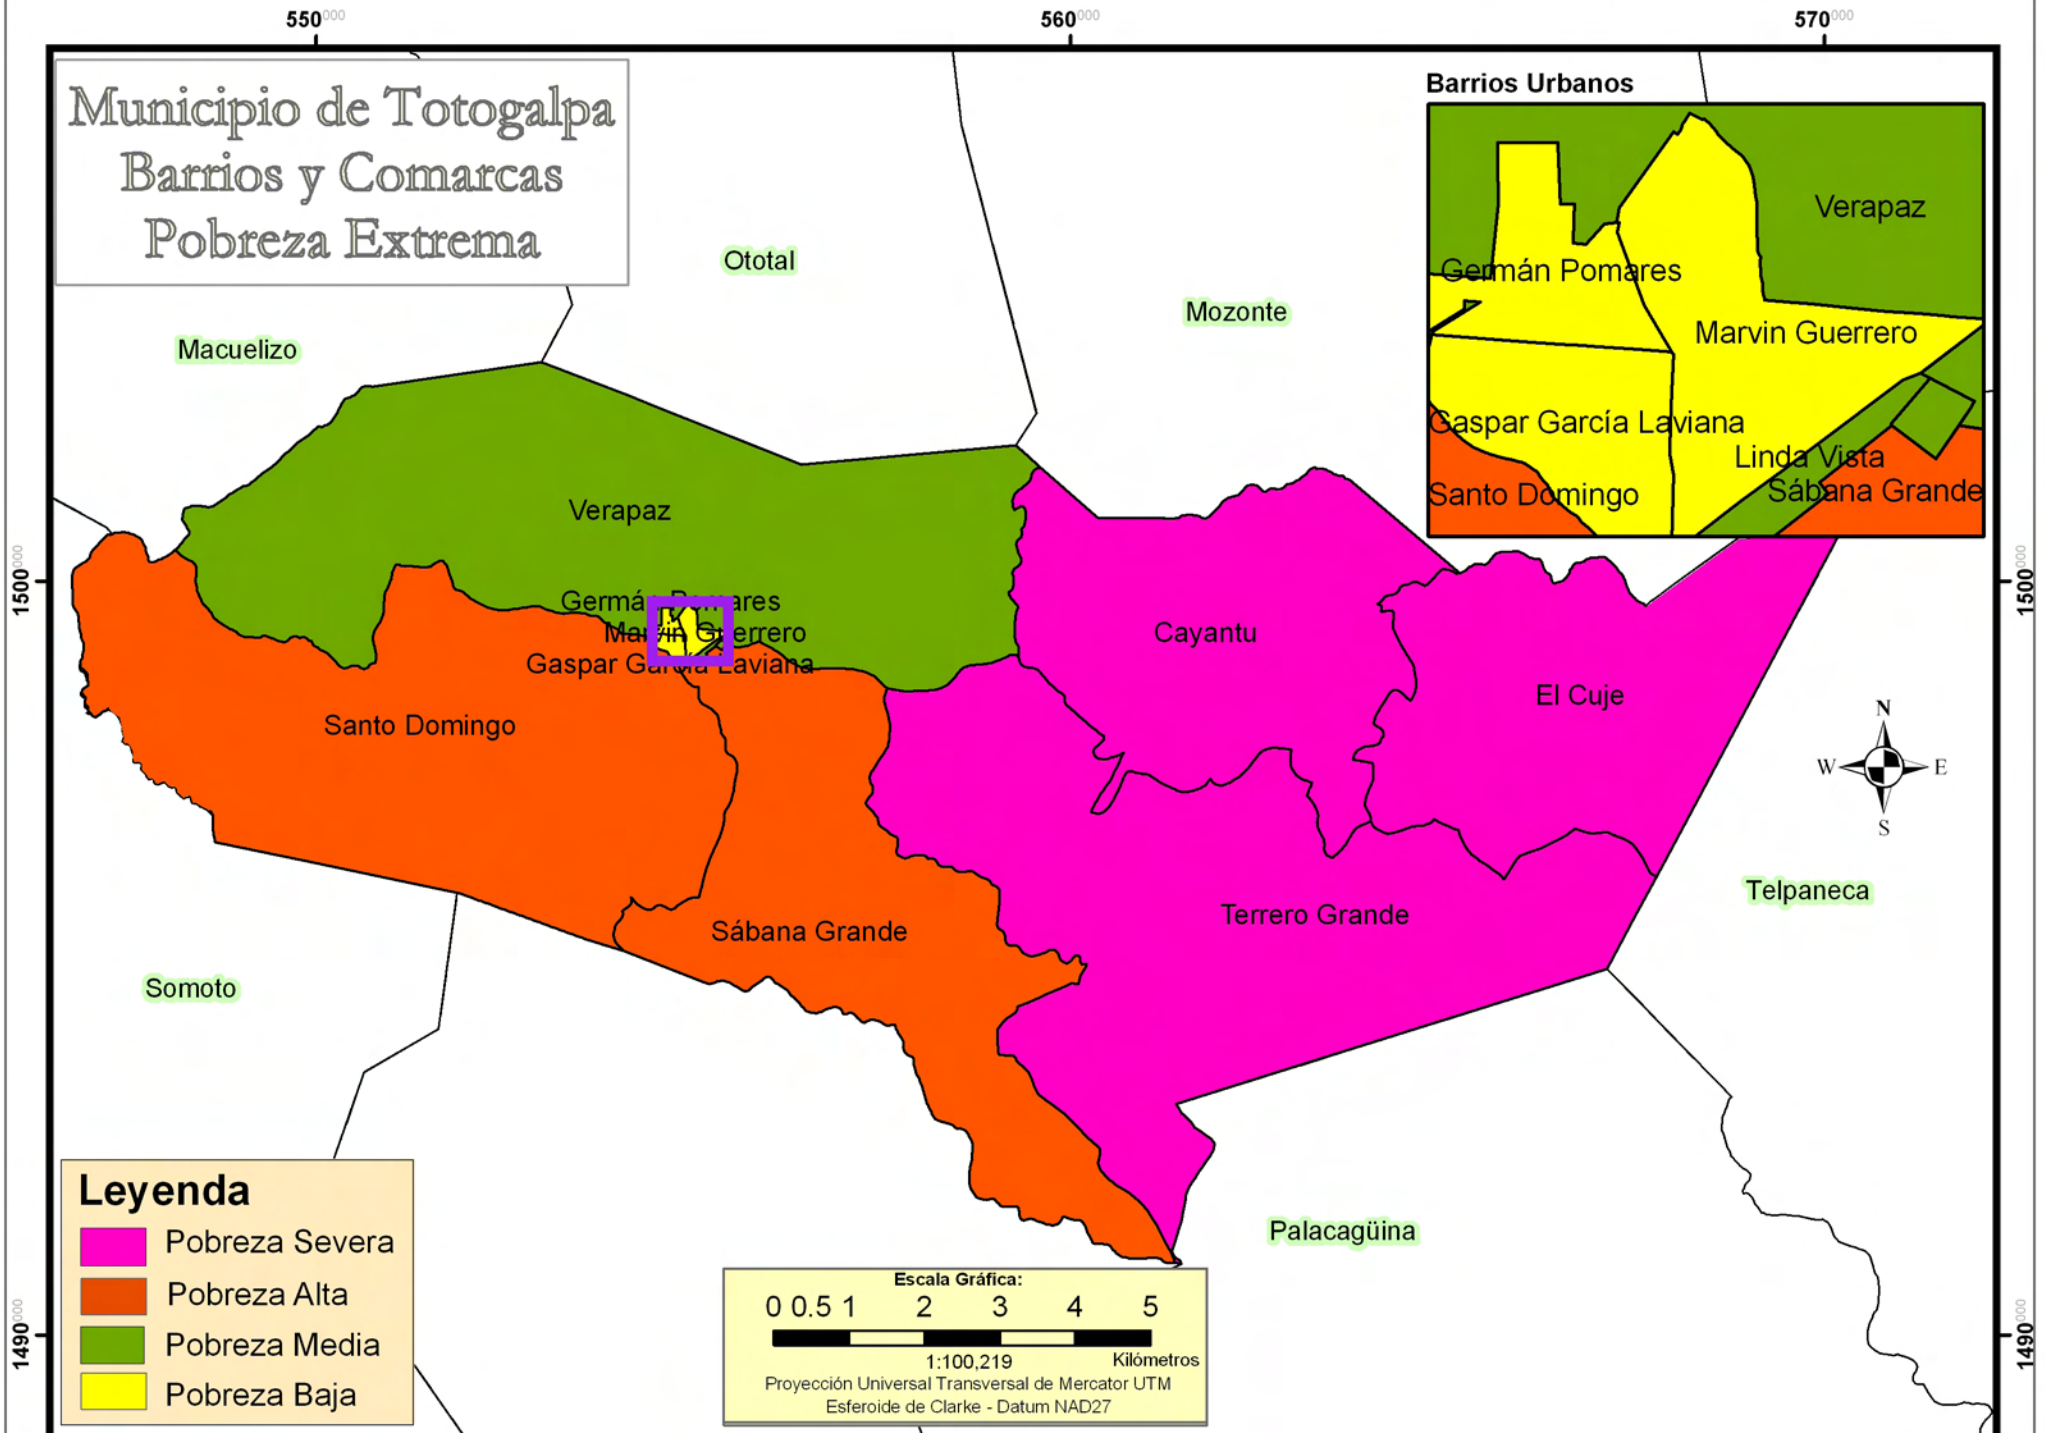

Municipio de Totogalpa

Barrios y Comarcas

Pobreza Extrema

INCIDENCIA DE LA POBREZA EXTREMA POR HOGAR SEGÚN BARRIO Y COMARCA

No.	Barrios / Comarcas	Incidencia de la Pobreza Extrema		
		Total Población	Total de Hogares	Incidencia de la Pobreza Extrema
1	El Cuje	1 992	302	74.9
2	Terrero Grande	1 147	177	70.0
3	Cayantu	1 539	217	59.8
1	Santo Domingo	902	131	53.9
2	Sabana Grande	738	107	48.0

INCIDENCIA DE LA POBREZA EXTREMA POR HOGAR SEGÚN BARRIO Y COMARCA

No.	Barrios / Comarcas	Incidencia de la Pobreza Extrema		
		Total Población	Total de Hogares	Incidencia de la Pobreza Extrema
1	Verapaz	523	78	39.6
2	Linda Vista	73	13	39.4
3	Enrique Bermudez	52	6	24.0
1	Marvin Guerrero	199	36	22.9
2	Gaspar García Laviana	118	14	18.7
3	Germán Pomares	56	9	15.5