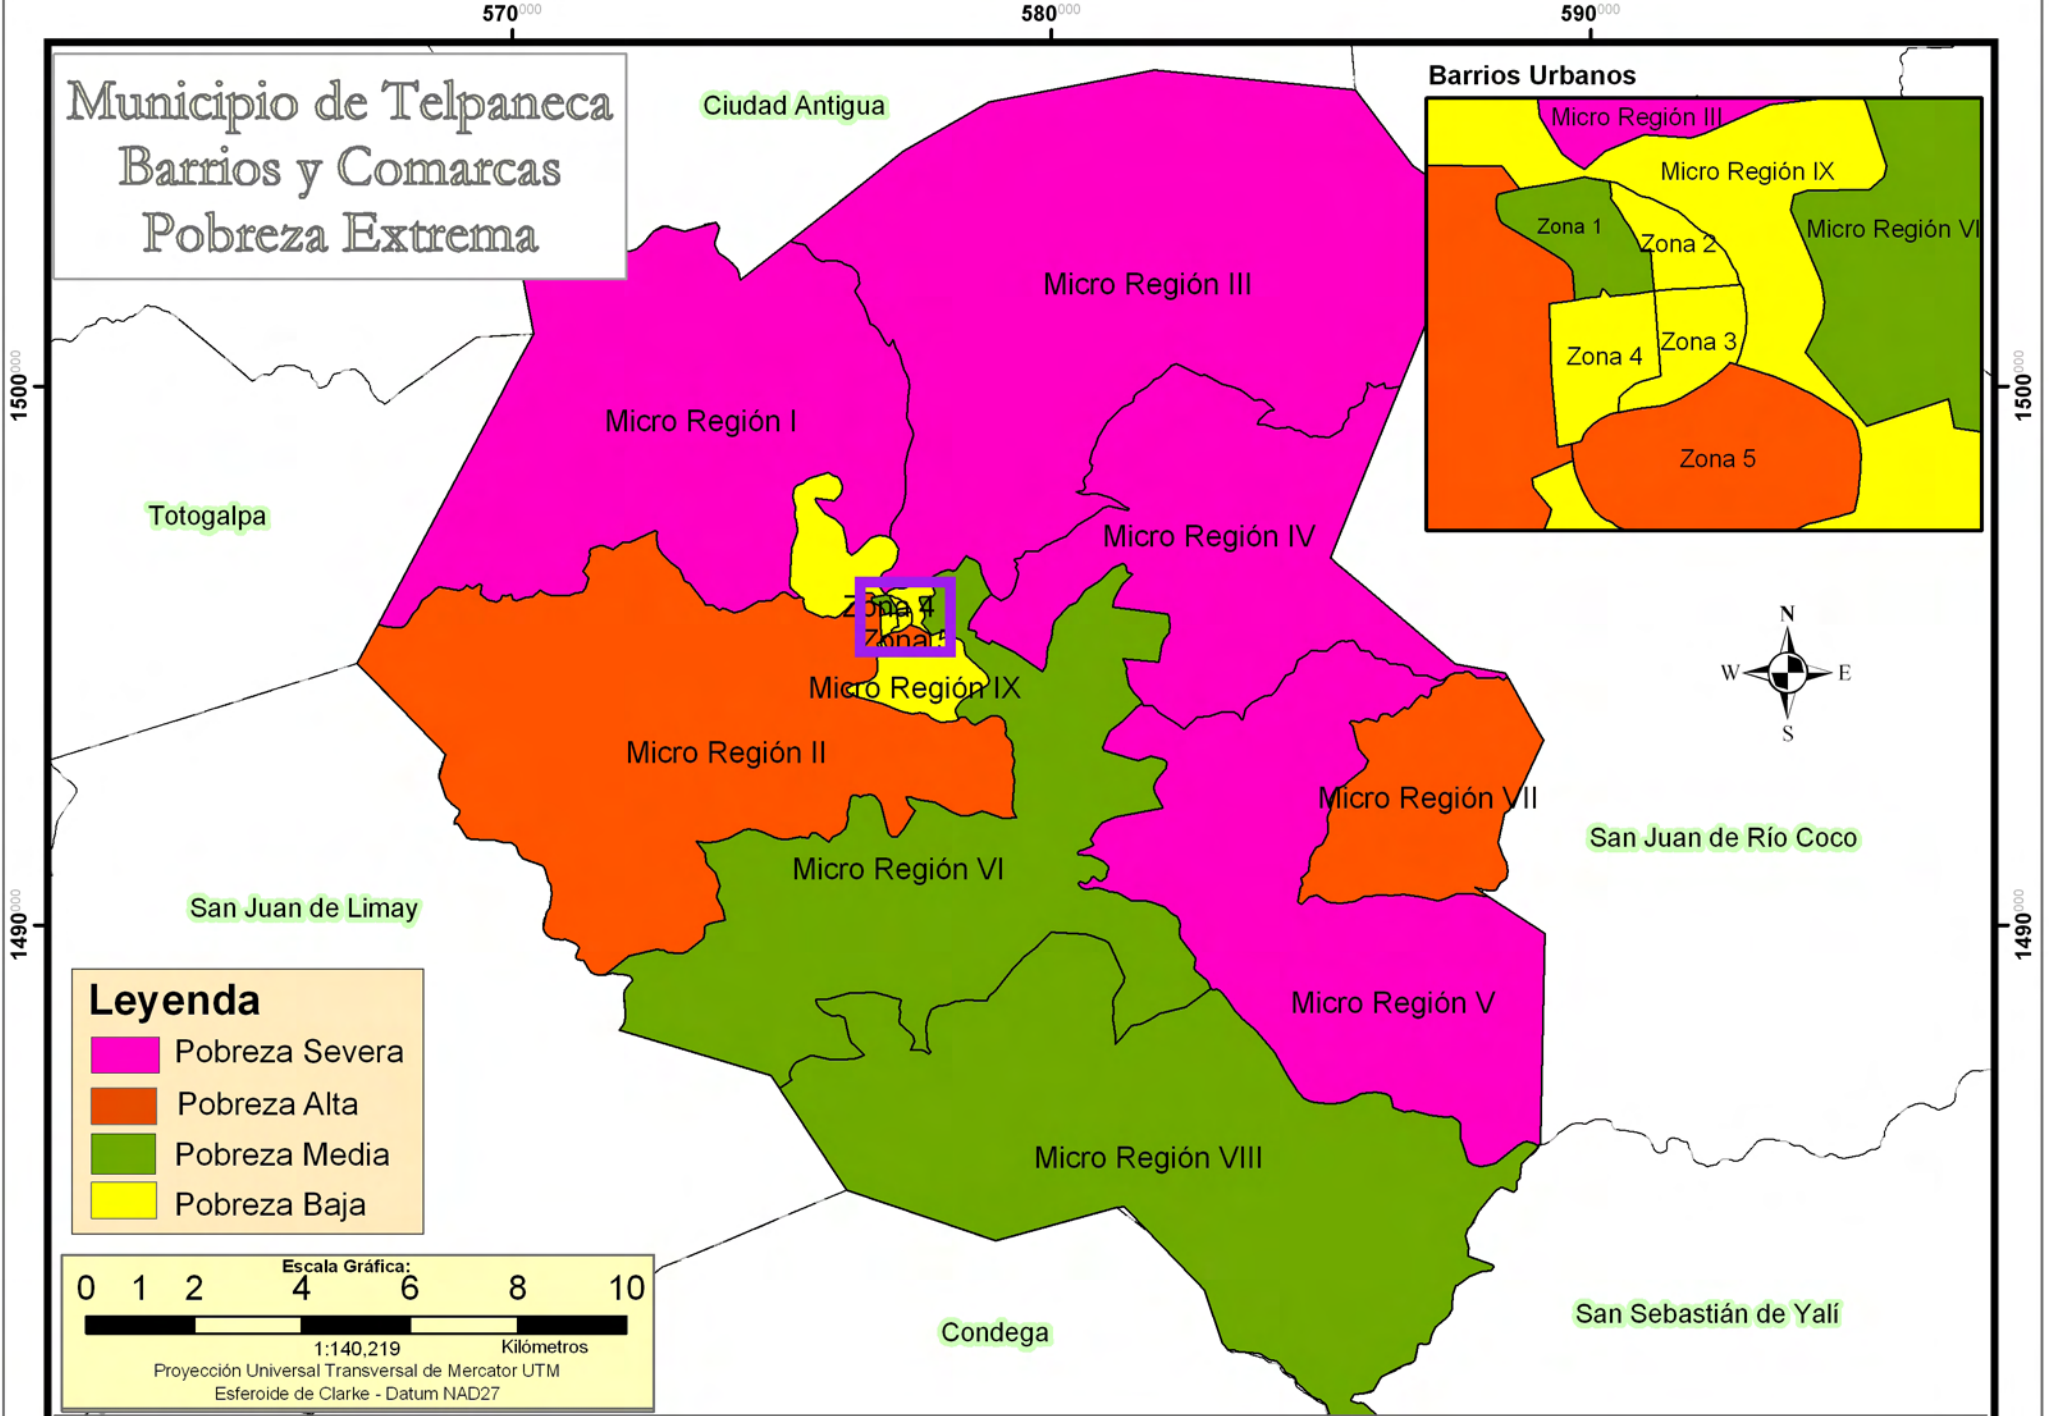

# Municipio de Telpaneca

## Barrios y Comarcas

### Pobreza Extrema

INCIDENCIA DE LA POBREZA EXTREMA POR HOGAR SEGÚN BARRIO Y COMARCA

| No. | Barrio / Comarca | Total de Población | Total de Hogares | Incidencia de la Pobreza Extrema |
|-----|------------------|--------------------|------------------|----------------------------------|
| 1   | Micro Región III | 2 422              | 390              | 71.2                             |
| 2   | Micro Región I   | 855                | 132              | 58.9                             |
| 3   | Micro Región IV  | 2 045              | 334              | 58.9                             |
| 4   | Micro Región V   | 1 393              | 227              | 58.8                             |
| 1   | Zona 5           | 317                | 56               | 58.3                             |
| 2   | Micro Región VII | 1 178              | 196              | 56.0                             |
| 3   | Micro Región II  | 441                | 63               | 52.5                             |