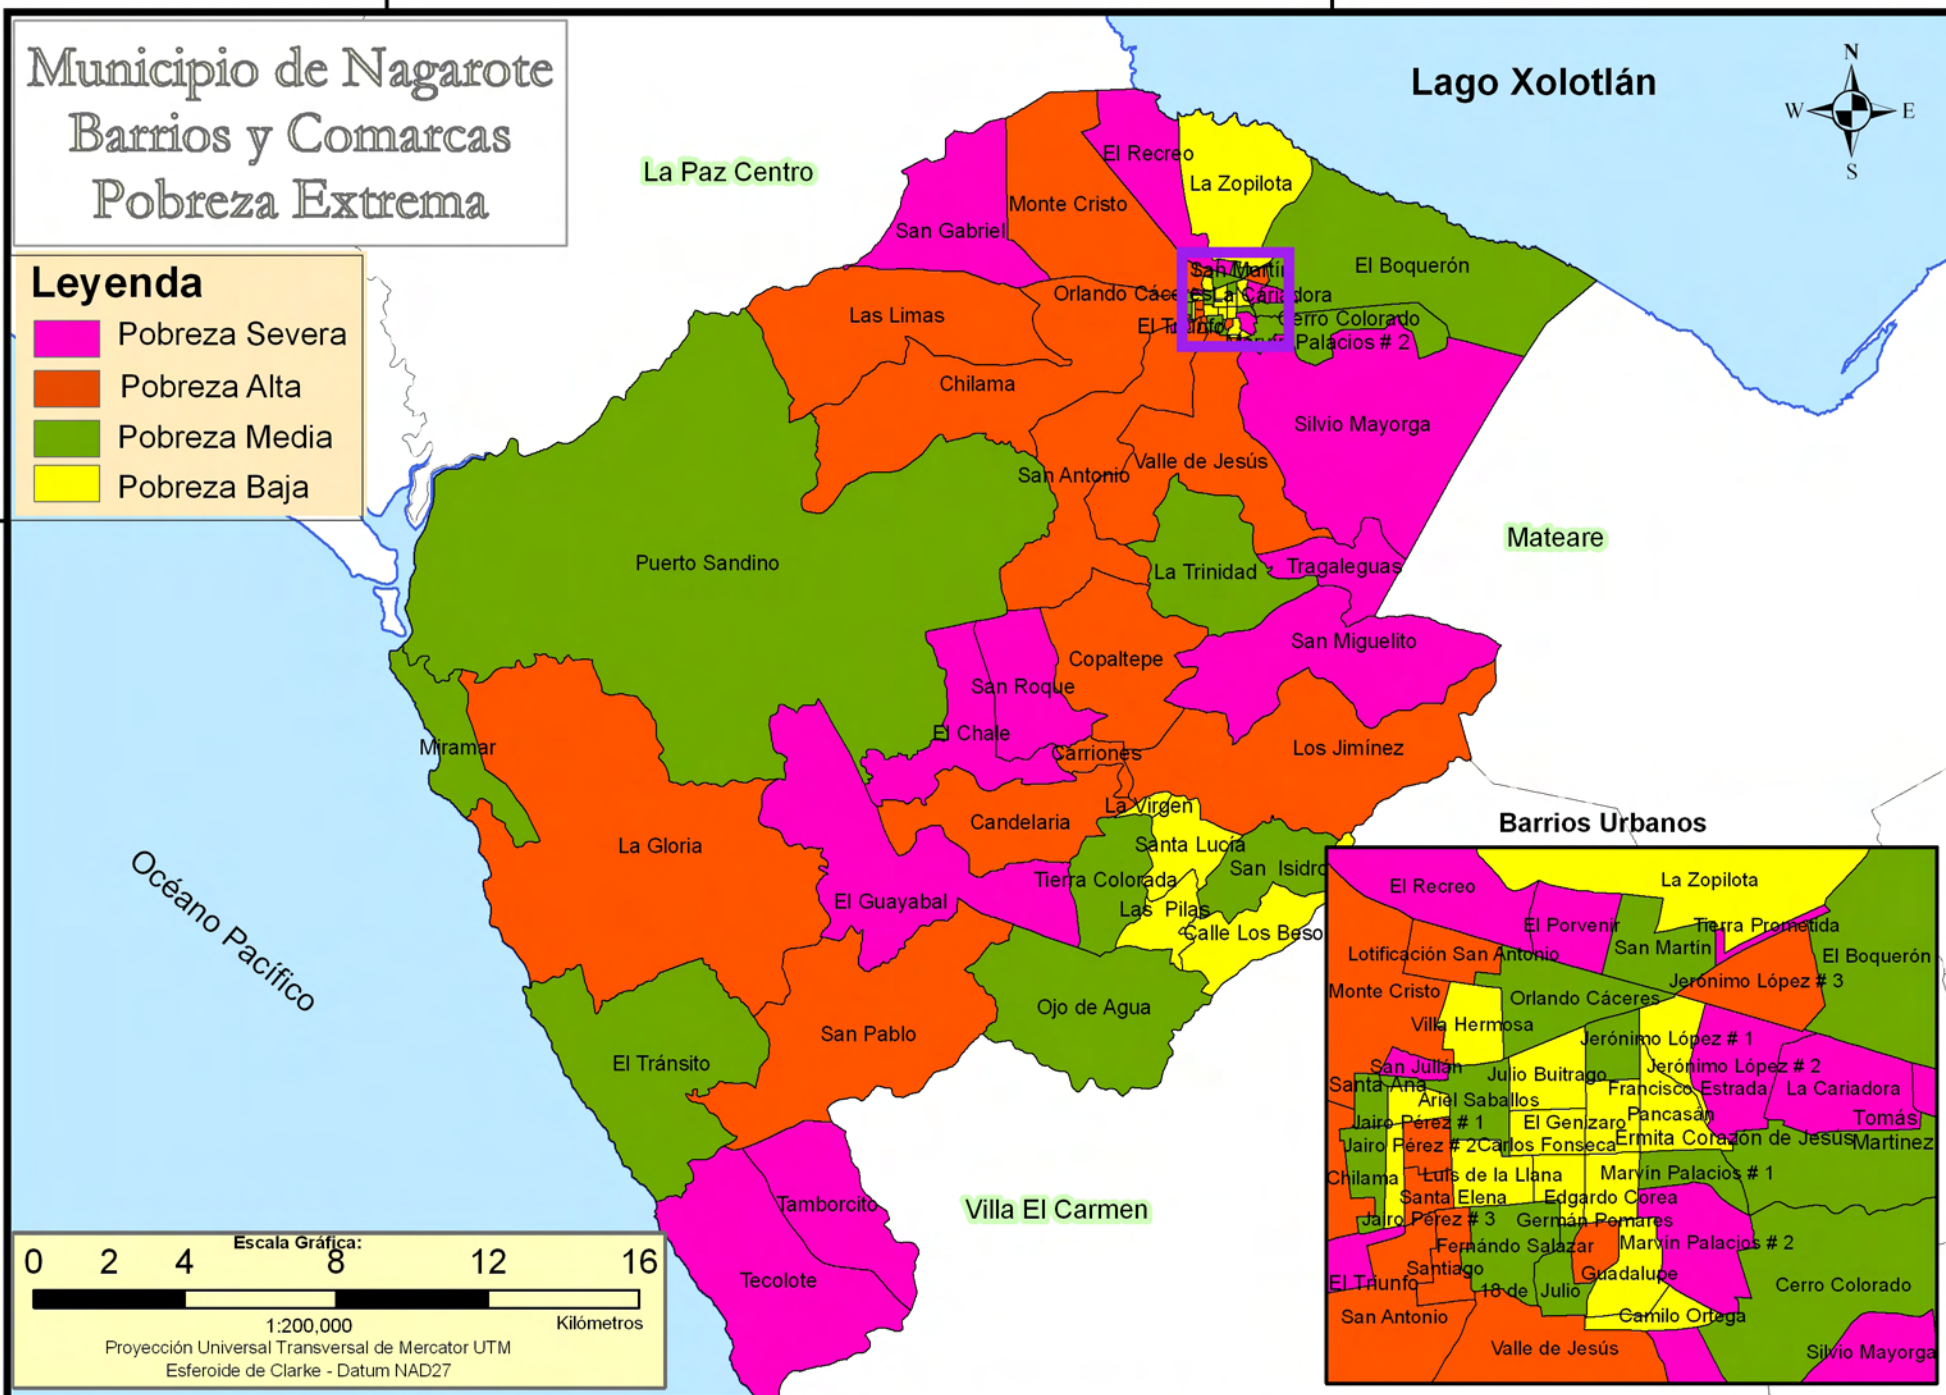

Municipio de Nagarote

Barrios y Comarcas

Pobreza Extrema

Leyenda

- Pobreza Severa
- Pobreza Alta
- Pobreza Media
- Pobreza Baja

INCIDENCIA DE LA POBREZA EXTREMA POR HOGAR SEGÚN BARRIO Y COMARCA

No.	Barrios / Comarcas	Incidencia de la Pobreza Extrema		
		Total Población	Total de Hogares	Incidencia de la Pobreza Extrema
1	El Triunfo	152	36	75.0
2	La Cariadora	90	18	64.3
3	Tierra Prometida	139	30	61.2
4	Tecolote	125	26	60.5
5	Tamborcito	78	15	57.7
6	Tragaleguas	25	5	55.6
7	San Julián	262	52	50.5
8	San Gabriel	84	16	47.1
9	San Roque	97	14	45.2
10	El Recreo	97	18	42.9
11	El Porvenir	251	40	42.1
12	San Miguelito	69	15	40.5
13	El Chale	39	7	38.9
14	Jerónimo López # 2	392	66	38.8
15	Silvio Mayorga	187	33	38.8
16	Tomas Martínez	359	72	37.1
17	El Guayabal	75	17	35.4
18	Marvin Palacios # 2	464	84	33.9
1	San Pablo	159	25	33.8
2	Lotificación San Antonio	10	2	33.3
3	Jerónimo López # 3	457	78	32.6
4	Jairo Pérez # 2	157	31	31.3
5	San Antonio	133	23	29.9
6	Los Jiménez	141	26	28.9

INCIDENCIA DE LA POBREZA EXTREMA POR HOGAR SEGÚN BARRIO Y COMARCA

No.	Barrios / Comarcas	Incidencia de la Pobreza Extrema		
		Total Población	Total de Hogares	Incidencia de la Pobreza Extrema
7	Las Limas	26	4	28.6
8	La Gloria	191	43	28.1
9	Carriones	30	7	28.0
10	German Pomares	197	34	27.9
11	Valle de Jesús	200	37	27.6
12	Copaltepe	123	23	27.4
13	Jairo Pérez # 3	214	39	26.9
14	Candelaria	126	26	26.5
15	Monte Cristo	113	18	26.5
16	Santiago	154	31	26.3
17	Chilama	101	19	25.7
1	Puerto Sandino	679	140	24.3
2	El Boquerón	64	12	23.5
3	Tierra Colorada	39	9	23.1
4	Marvin Palacios # 1	160	29	23.0
5	Miramar	115	27	22.9
6	Cerro Colorado	13	2	22.2
7	El Tránsito	321	55	21.8
8	Fernando Salazar	311	60	21.5
9	Santa Ana	11	3	21.4
10	San Martín	530	94	21.3
11	Orlando Cáceres	228	44	19.8
12	Ojo de Agua	328	60	18.8