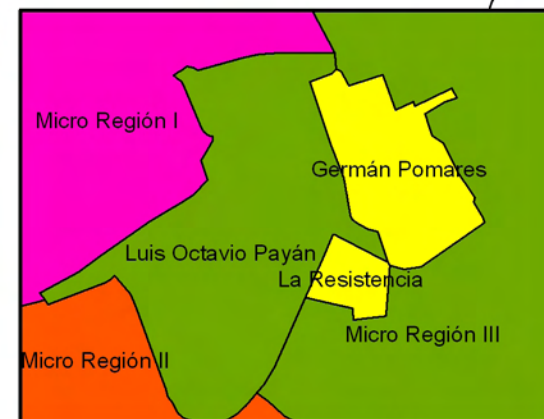

Municipio de La Concordia

Barrios y Comarcas

Pobreza Extrema

San Sebastián de Yalí

San Rafael del Norte

Estelí

Barrios Urbanos

La Trinidad

Leyenda

- Pobreza Severa
- Pobreza Alta
- Pobreza Media
- Pobreza Baja

1:95,219
Proyección Universal Transversal de Mercator UTM
Esferoide de Clarke - Datum NAD27

INCIDENCIA DE LA POBREZA EXTREMA POR HOGAR SEGUN BARRIO Y COMARCA

No.	Barrios / Comarcas	Total de Población	Total de Hogares	Incidencia de la Pobreza Extrema
1	Micro Región I	920	164	54.7
2	Micro Región IV	232	44	50.0
1	Micro Región II	840	160	38.2
1	Micro Región III	542	102	35.9
2	Luis Octavio Payán	238	42	29.8
1	La Resistencia	39	8	22.2
2	German Pomares	123	23	14.6