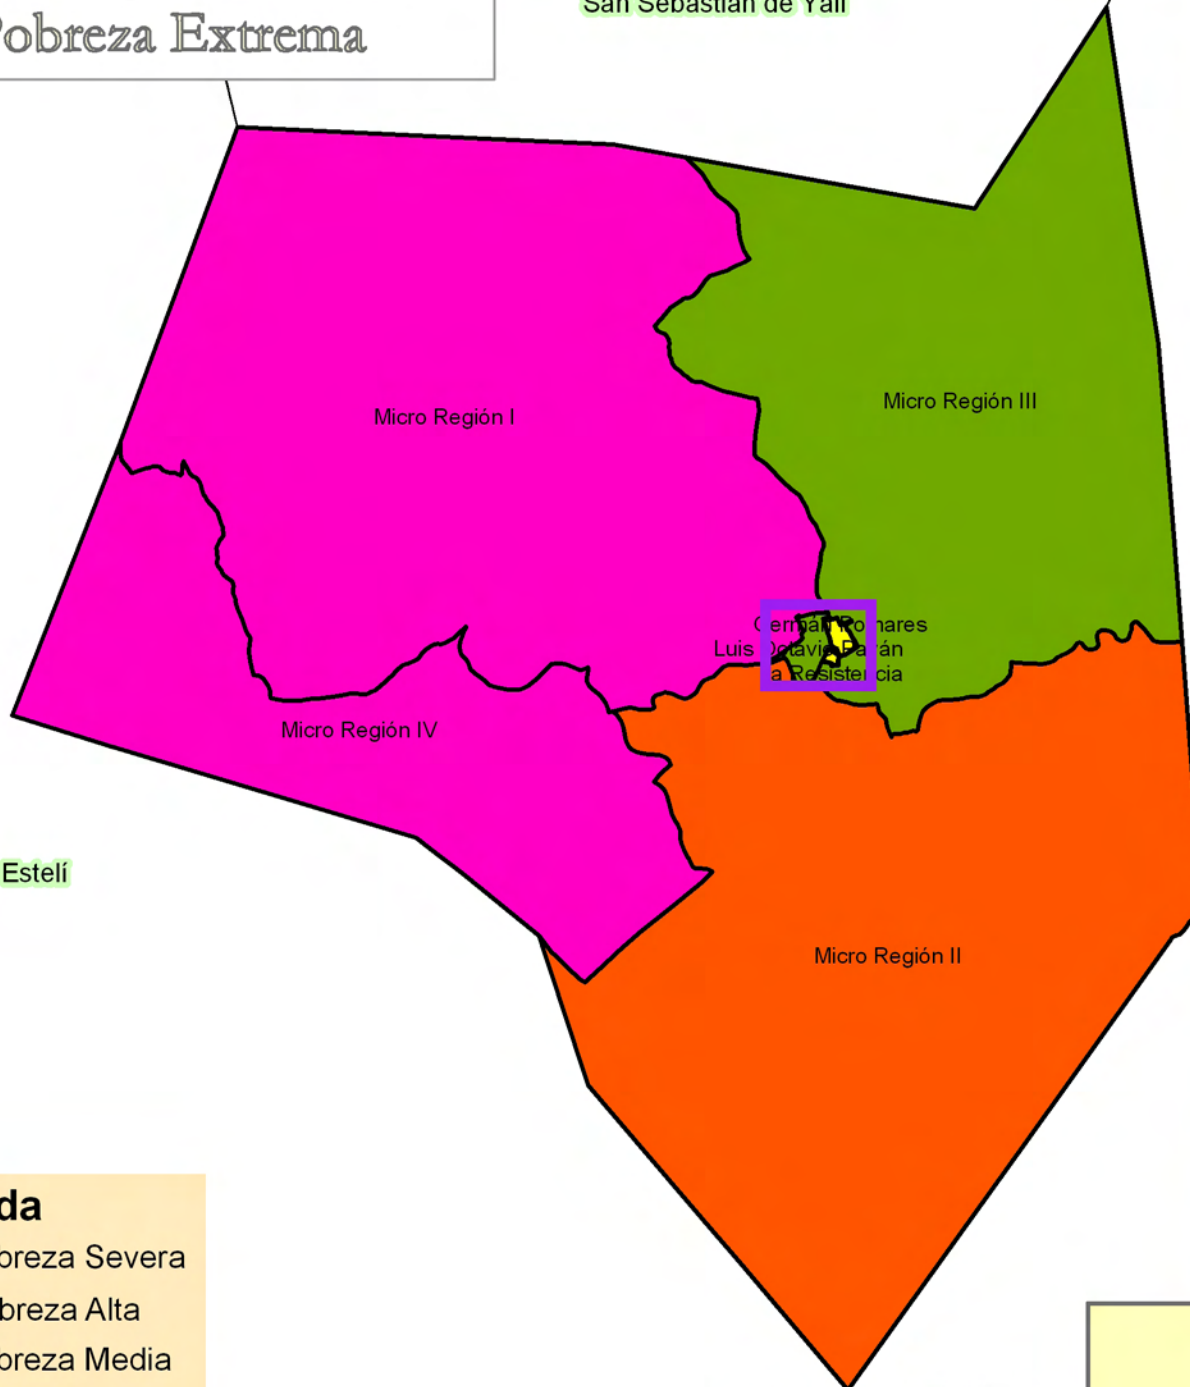

Municipio de La Concordia

Barrios y Comarcas

Pobreza Extrema

San Sebastián de Yalí

San Rafael del Norte

Estelí

Barrios Urbanos

La Trinidad

Leyenda

- Pobreza Severa
- Pobreza Alta
- Pobreza Media
- Pobreza Baja

1:95,219
Proyección Universal Transversal de Mercator UTM
Esferoide de Clarke - Datum NAD27

INCIDENCIA DE LA POBREZA EXTREMA POR HOGAR SEGUN BARRIO Y COMARCA

No.	Barrios / Comarcas	Total de Población	Total de Hogares	Incidencia de la Pobreza Extrema
1	Micro Región I	920	164	54.7
2	Micro Región IV	232	44	50.0
1	Micro Región II	840	160	38.2
1	Micro Región III	542	102	35.9
2	Luis Octavio Payán	238	42	29.8
1	La Resistencia	39	8	22.2
2	German Pomares	123	23	14.6