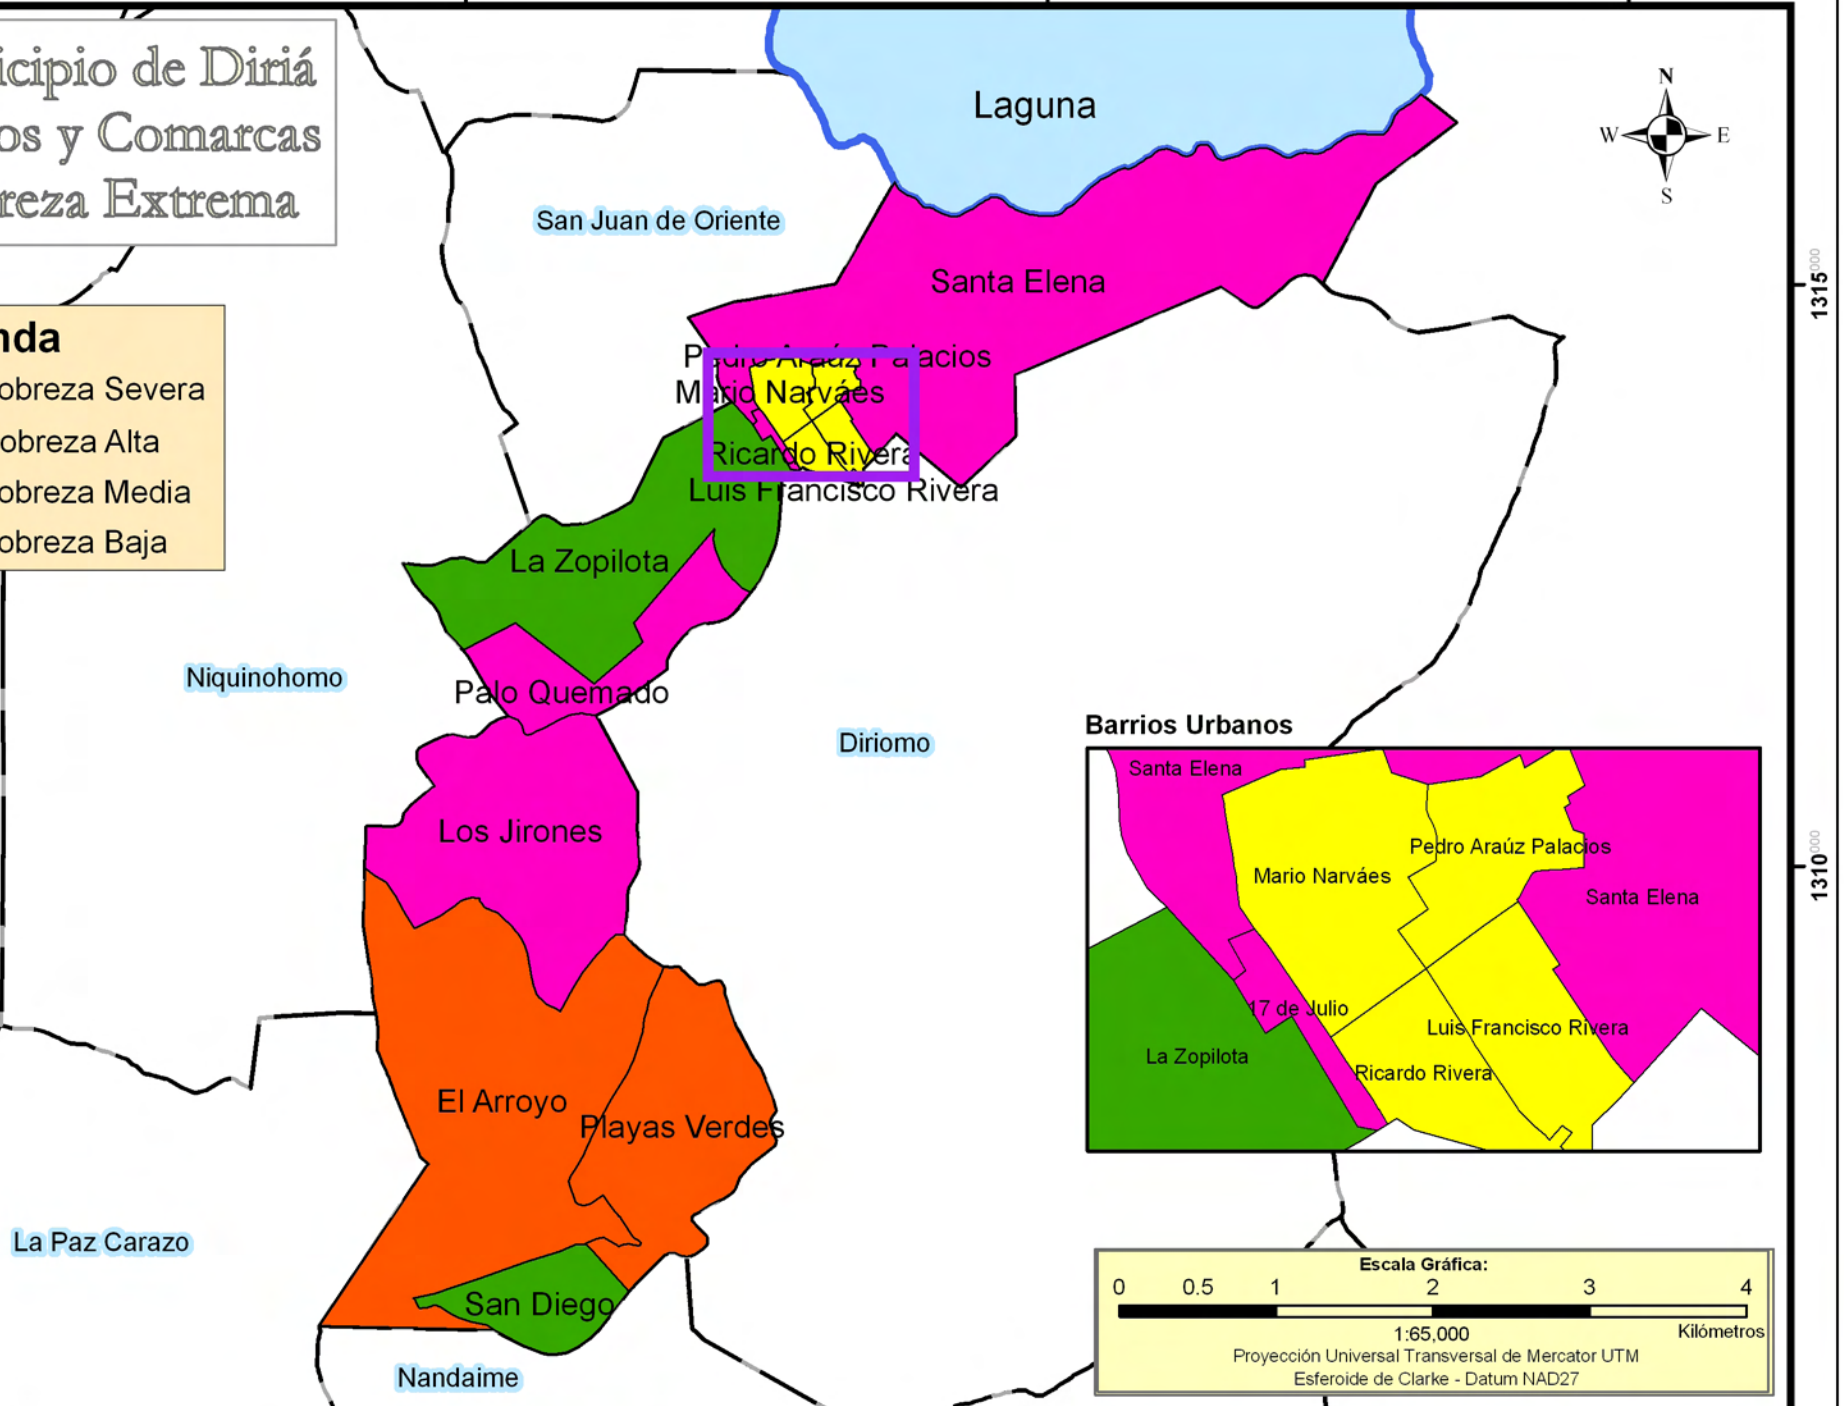

Municipio de Diríá Barrios y Comarcas Pobreza Extrema

Leyenda

■	Pobreza Severa
■	Pobreza Alta
■	Pobreza Media
■	Pobreza Baja

INCIDENCIA DE LA POBREZA EXTREMA POR HOGAR SEGÚN BARRIO Y COMARCA

No.	Municipio, Barrio y Comarca	Total de Población	Total de Hogares	Incidencia de la Pobreza Extrema
1	Palo Quemado	96	19	51.4
2	17 de Julio	56	13	50.0
3	Santa Elena	76	15	42.9
4	Los Jirones	307	53	41.1
1	Playas Verdes	232	37	37.0
2	El Arroyo	278	45	31.9

INCIDENCIA DE LA POBREZA EXTREMA POR HOGAR SEGÚN BARRIO Y COMARCA

No.	Municipio, Barrio y Comarca	Total de Población	Total de Hogares	Incidencia de la Pobreza Extrema
1	San Diego	53	9	31.0
2	La Zopilota	151	26	31.0
1	Ricardo Rivera	339	61	23.0
2	Pedro Araúz Palacios	204	36	22.9
3	Luis Francisco Rivera	113	21	22.3
4	Mario Narváez	228	41	17.4