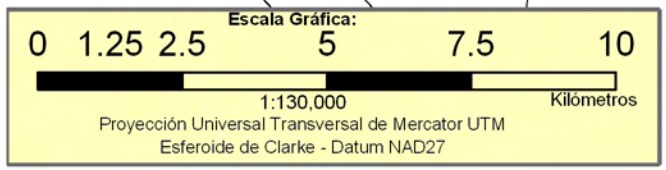

Municipio de Chichigalpa

Barrios y Comarcas

Pobreza Extrema

Leyenda

- Pobreza Severa
- Pobreza Alta
- Pobreza Media
- Pobreza Baja

1400000
1390000
1380000
1370000

1400000
1390000
1380000
1370000

INCIDENCIA DE LA POBREZA EXTREMA POR HOGAR SEGÚN BARRIO Y COMARCA

No.	Barrios / Comarcas	Total de Población	Total de Hogares	Incidencia de la Pobreza Extrema
1	Nueva Salvación	149	32	86.5
2	La Línea	48	11	84.6
3	Las Cruces	39	9	75.0
4	Buenos Aires	185	40	67.8
5	Versalles	127	23	62.2
6	El Paraíso	62	12	54.5
7	Marvin Salazar No. 2	368	70	52.6
8	San Esteban	52	11	52.4
9	Nuevo Amanecer	431	91	50.6
10	San Antonio	64	12	44.4
11	Guanacastal	625	115	43.7
12	Marvin Salazar No. 3	516	96	42.7
13	El Chorizo	221	39	41.1
1	Colonia Los Jiménez	76	16	41.0
2	Cuitanga Norte	543	102	39.8
3	Pellizco Occidental	424	77	38.1
4	Camino de Jesús	175	32	38.1