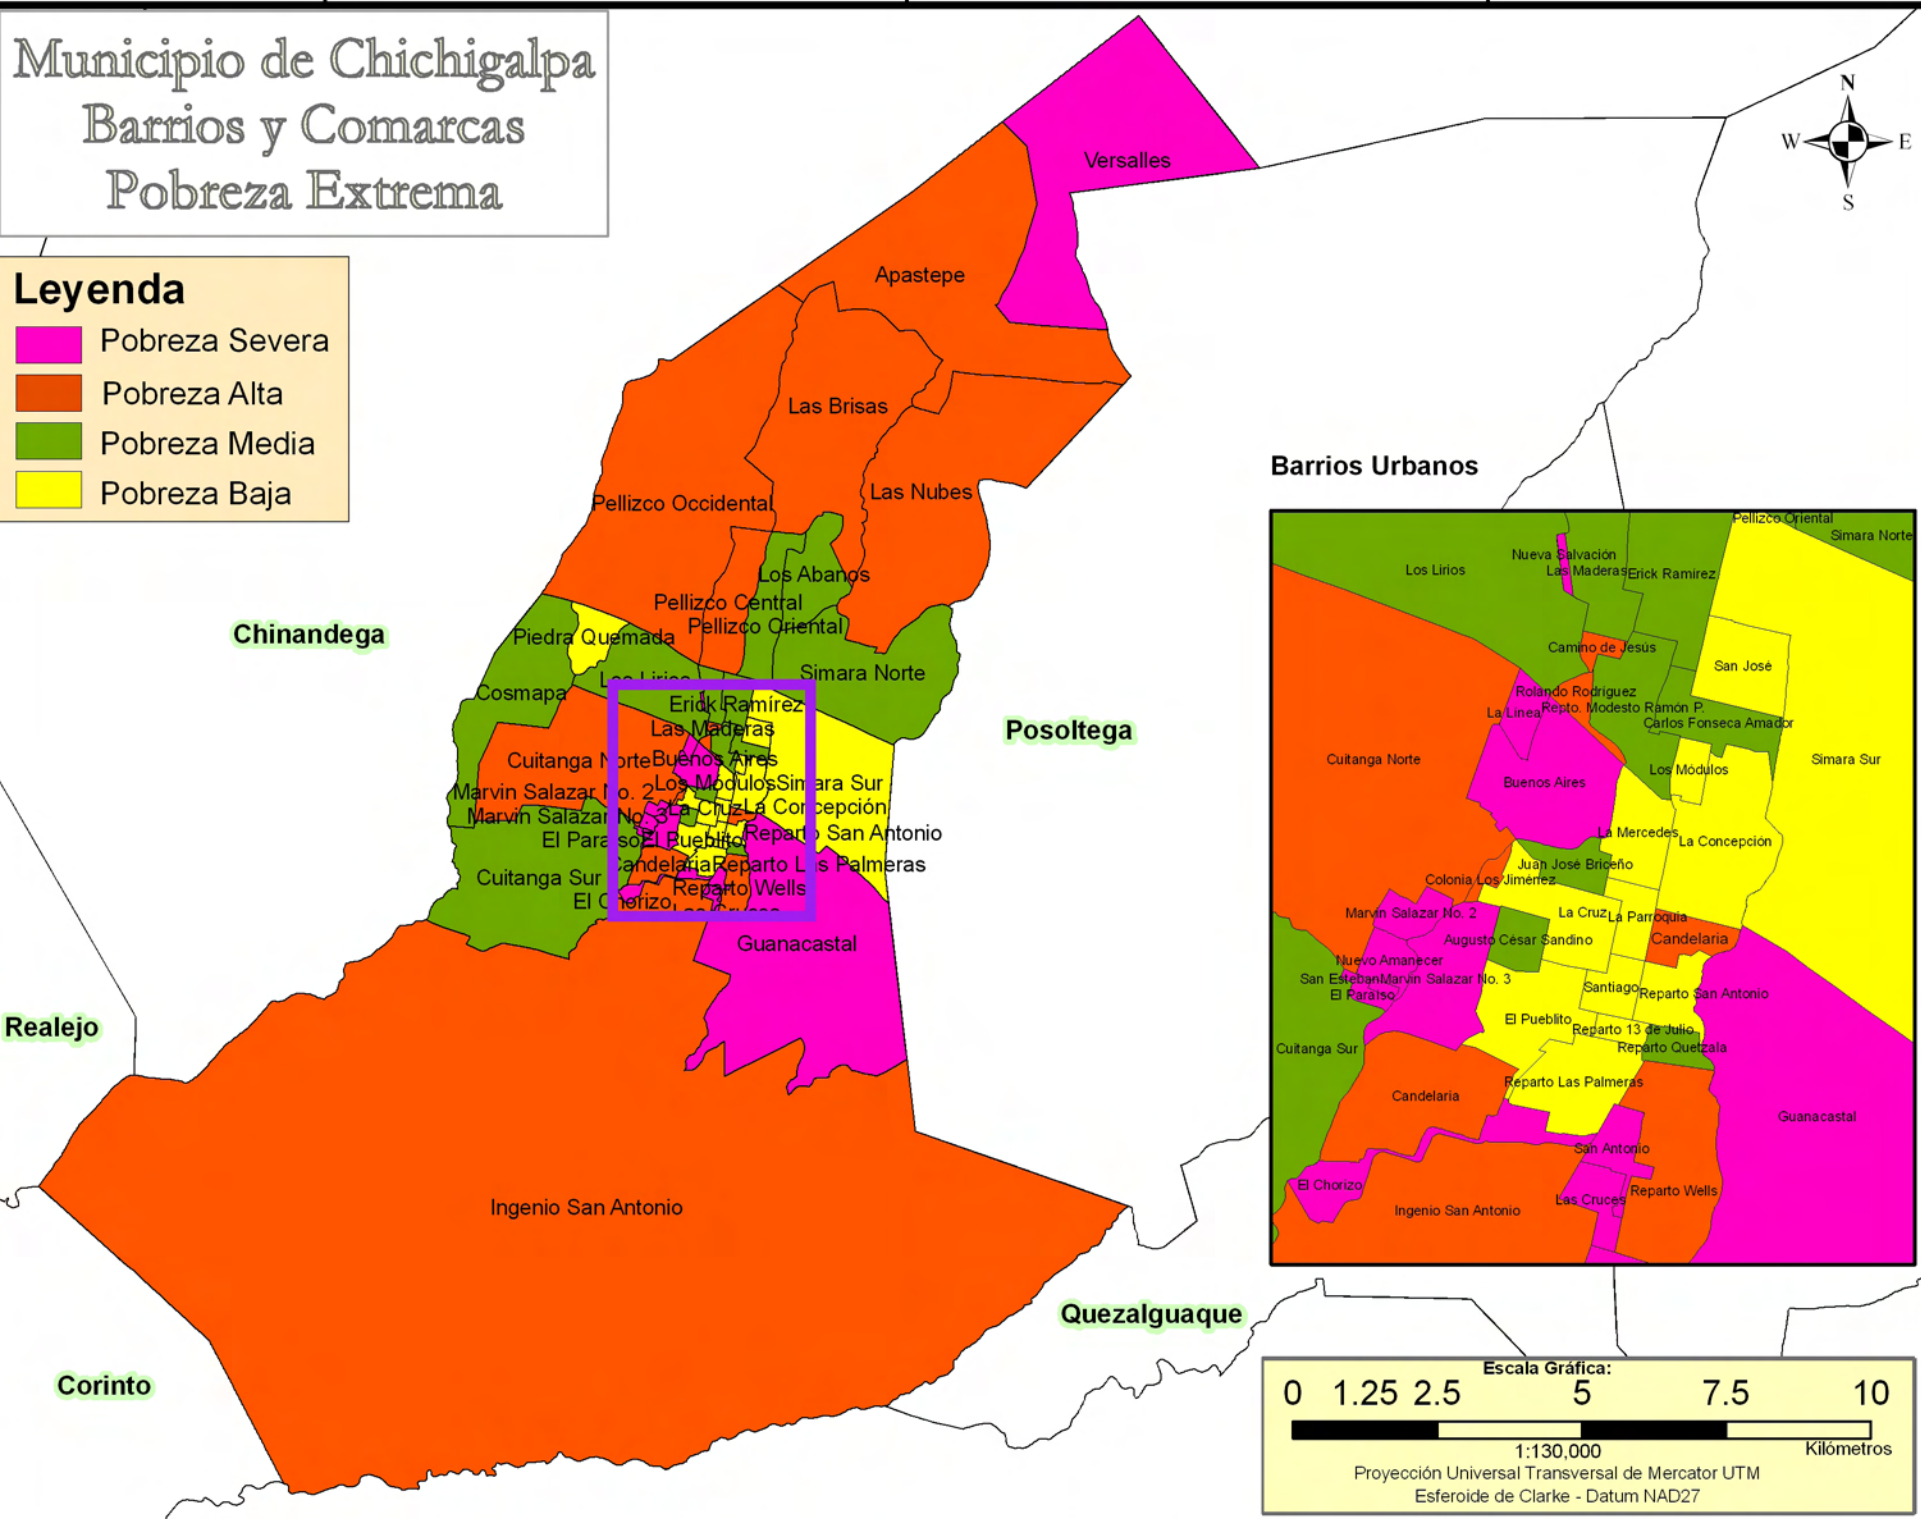

Municipio de Chichigalpa

Barrios y Comarcas

Pobreza Extrema

Leyenda

- Pobreza Severa
- Pobreza Alta
- Pobreza Media
- Pobreza Baja

1400000
1390000
1380000
1370000

1400000
1390000
1380000
1370000

INCIDENCIA DE LA POBREZA EXTREMA POR HOGAR SEGÚN BARRIO Y COMARCA

No.	Barrios / Comarcas	Total de Población	Total de Hogares	Incidencia de la Pobreza Extrema
1	Nueva Salvación	149	32	86.5
2	La Línea	48	11	84.6
3	Las Cruces	39	9	75.0
4	Buenos Aires	185	40	67.8
5	Versalles	127	23	62.2
6	El Paraíso	62	12	54.5
7	Marvin Salazar No. 2	368	70	52.6
8	San Esteban	52	11	52.4
9	Nuevo Amanecer	431	91	50.6
10	San Antonio	64	12	44.4
11	Guanacastal	625	115	43.7
12	Marvin Salazar No. 3	516	96	42.7
13	El Chorizo	221	39	41.1
1	Colonia Los Jiménez	76	16	41.0
2	Cuitanga Norte	543	102	39.8
3	Pellizco Occidental	424	77	38.1
4	Camino de Jesús	175	32	38.1

INCIDENCIA DE LA POBREZA EXTREMA POR HOGAR SEGÚN BARRIO Y COMARCA

No.	Barrios / Comarcas	Total de Población	Total de Hogares	Incidencia de la Pobreza Extrema
5	Apastepe	64	11	37.9
6	Rolando Rodríguez	87	13	37.1
7	Las Brisas	130	23	37.1
8	Las Nubes	317	53	35.6
9	Pellizco Central	118	19	32.8
10	Candelaria	1547	300	32.7
11	Reparto Wells	597	101	30.3
12	Candelaria	696	125	30.0
13	Ingenio San Antonio	137	25	29.8
1	Cosmapa	321	53	29.1
2	Simara Norte	541	100	28.2
3	Los Lirios	675	108	26.9
4	Cuitanga Sur	130	28	26.7
5	Reparto Modesto Ramón F.	1051	166	25.0
6	Reparto Quetzala	190	32	25.0
7	Erick Ramírez	593	95	24.9
8	Las Maderas	263	46	23.7
9	Augusto Cesar Sandino	152	27	23.1