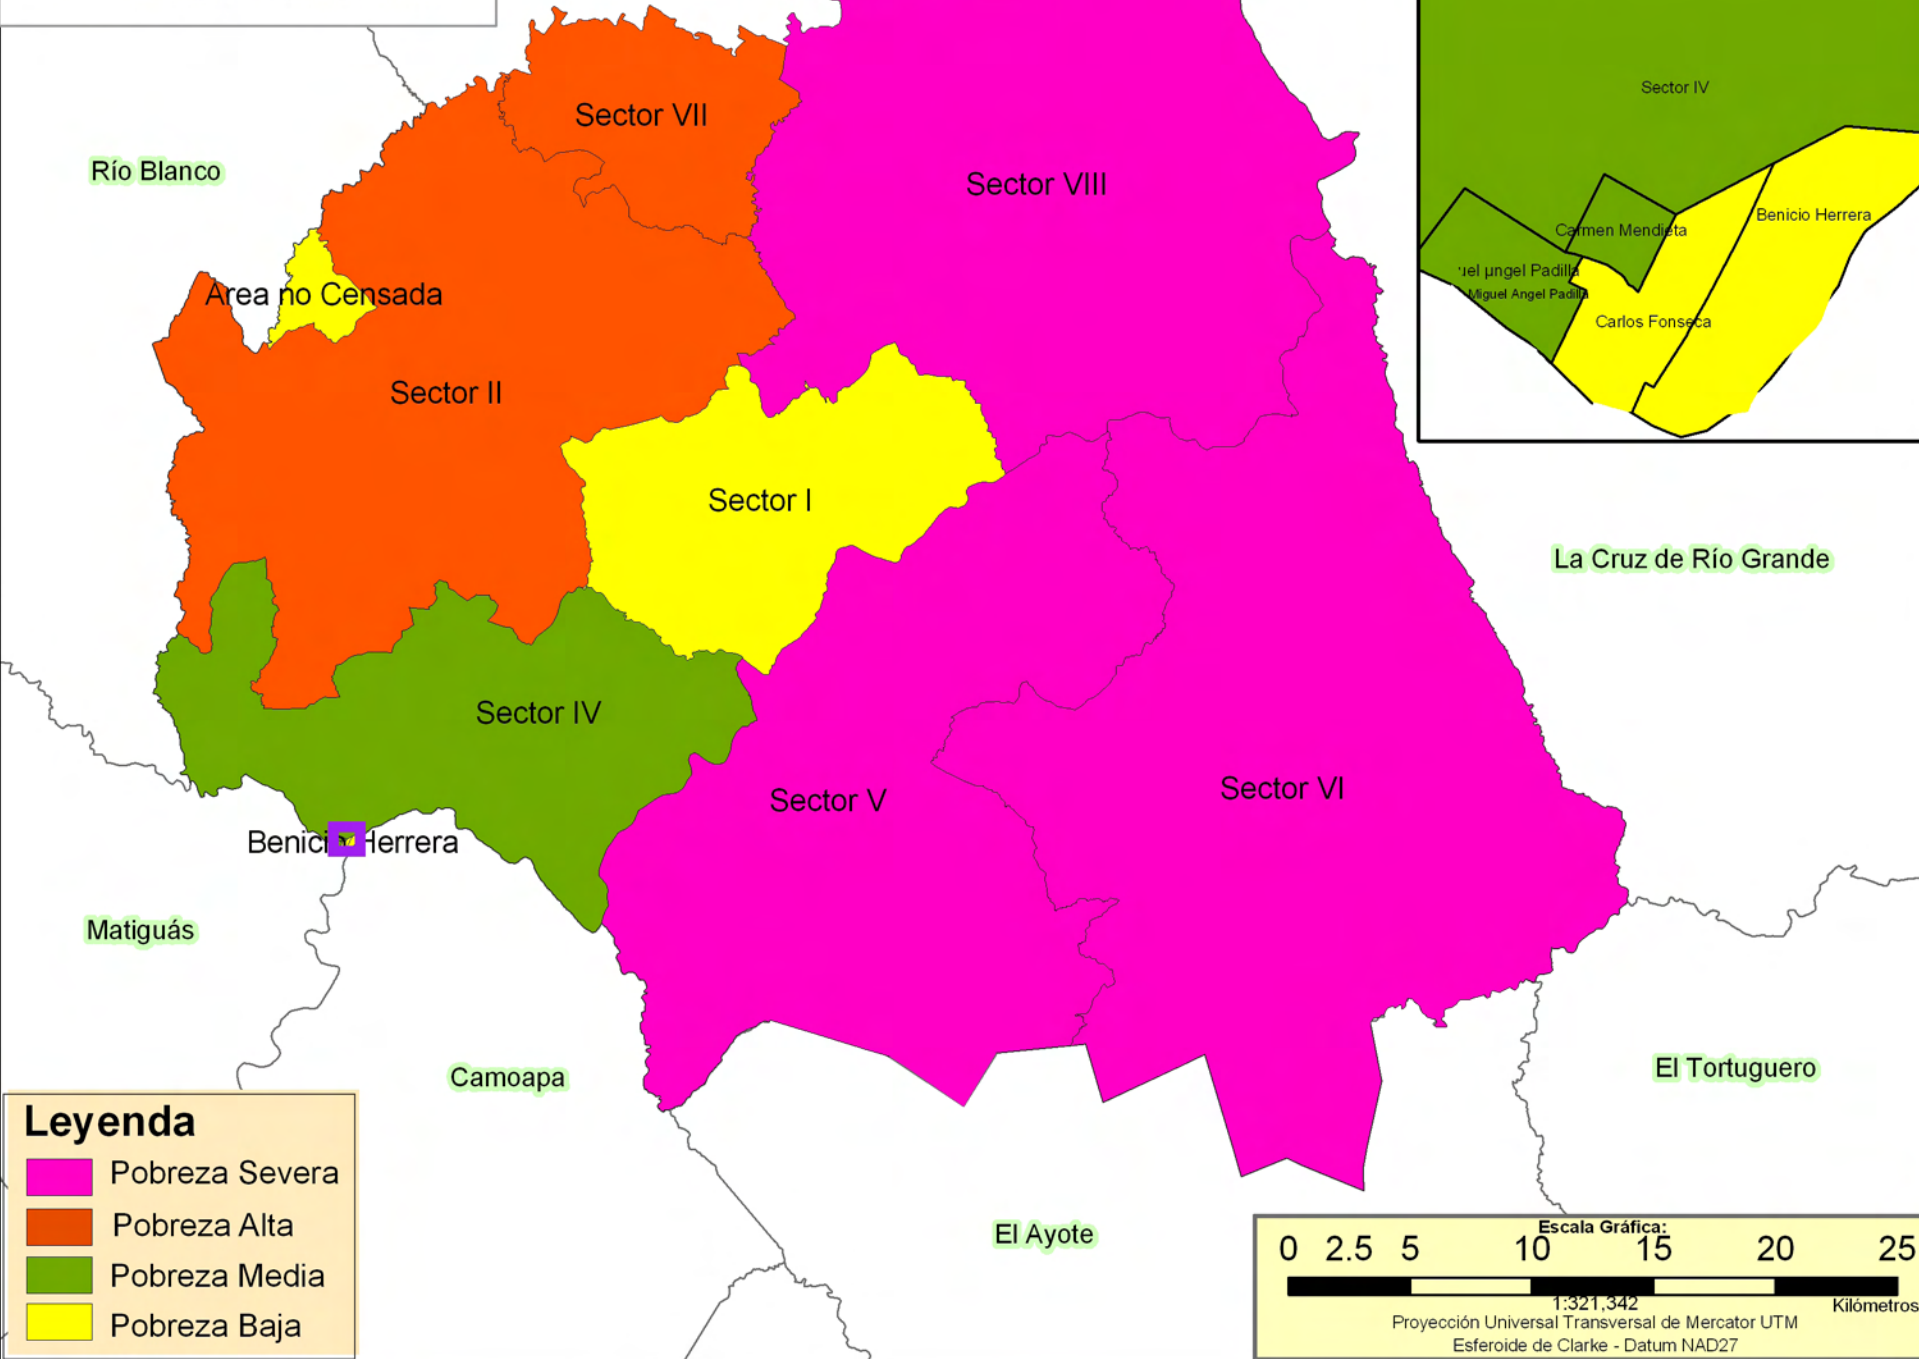

Municipio de Paiwas

Barrios y Comarcas

Pobreza Extrema

Barrios Urbanos

Leyenda

- Pobreza Severa
- Pobreza Alta
- Pobreza Media
- Pobreza Baja

INCIDENCIA DE LA POBREZA EXTREMA POR HOGAR SEGÚN BARRIO Y COMARCA

No.	Barrio y Comarca	Total de Población	Total de Hogares	Incidencia de la Pobreza Extrema
1	Sector VI	4 598	661	79.7
2	Sector V	4 007	589	77.0
3	Sector VIII	5 917	976	76.9
1	Sector VII	967	154	68.8
2	Sector II	4 071	656	63.4

INCIDENCIA DE LA POBREZA EXTREMA POR HOGAR SEGÚN BARRIO Y COMARCA

No.	Barrio y Comarca	Total de Población	Total de Hogares	Incidencia de la Pobreza Extrema
1	Miguel Ángel Padilla	87	15	62.5
2	Sector IV	1 717	268	57.4
3	Carmen Mendieta	47	8	57.1
1	Sector I	1 980	329	54.7
2	Benicio Herrera	210	34	42.0
3	Carlos Fonseca	199	38	40.9