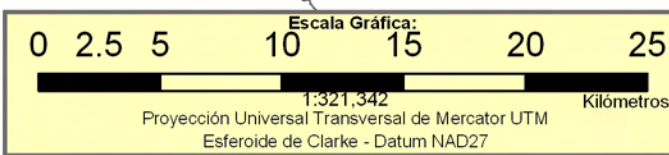

Municipio de Paiwas

Barrios y Comarcas

Pobreza Extrema

Barrios Urbanos

Leyenda

- Pobreza Severa
- Pobreza Alta
- Pobreza Media
- Pobreza Baja

INCIDENCIA DE LA POBREZA EXTREMA POR HOGAR SEGÚN BARRIO Y COMARCA

No.	Barrio y Comarca	Total de Población	Total de Hogares	Incidencia de la Pobreza Extrema
1	Sector VI	4 598	661	79.7
2	Sector V	4 007	589	77.0
3	Sector VIII	5 917	976	76.9
1	Sector VII	967	154	68.8
2	Sector II	4 071	656	63.4