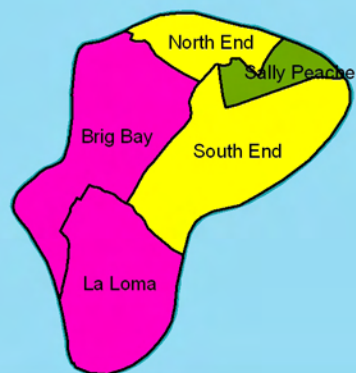

Municipio de Corns Islands

Barrios y Comarcas

Pobreza Extrema

Leyenda

- Pobreza Severa
- Pobreza Alta
- Pobreza Media
- Pobreza Baja

Little Corn Island

Oceano Atlántico

INCIDENCIA DE LA POBREZA EXTREMA POR HOGAR SEGÚN BARRIO Y COMARCA

No.	Barrio y Comarca	Total de Población	Total de Hogares	Incidencia de la Pobreza Extrema
1	La Loma	399	74	54,8
2	Brig Bay	1980	387	46,9
1	Little Corn Island	161	41	34,7

INCIDENCIA DE LA POBREZA EXTREMA POR HOGAR SEGÚN BARRIO Y COMARCA

No.	Barrio y Comarca	Total de Población	Total de Hogares	Incidencia de la Pobreza Extrema
2	Sally Peache	96	24	34,3
1	North End	157	32	25,2
2	South End	173	38	21,0